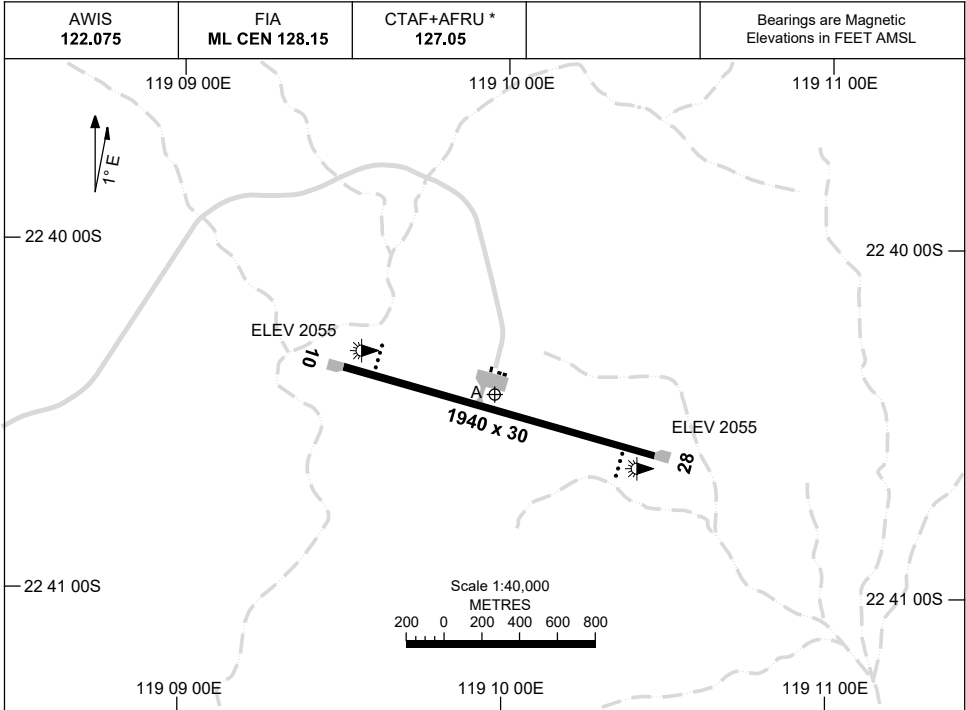

13 JUN 2024

AD ELEV 2082
22 40 26S 119 09 58E

AERODROME CHART
BARIMUNYA, WA (YBRY)

	AERODROME LIGHTING
RWY	TAXIWAY : BLUE EDGE RL : SDBY (MAN ACT - 30 MIN PN)
10 <small>104</small> <small>284</small> 28	PAPI 3.0° 42FT LIRL PAPI 3.0° 42FT LIRL