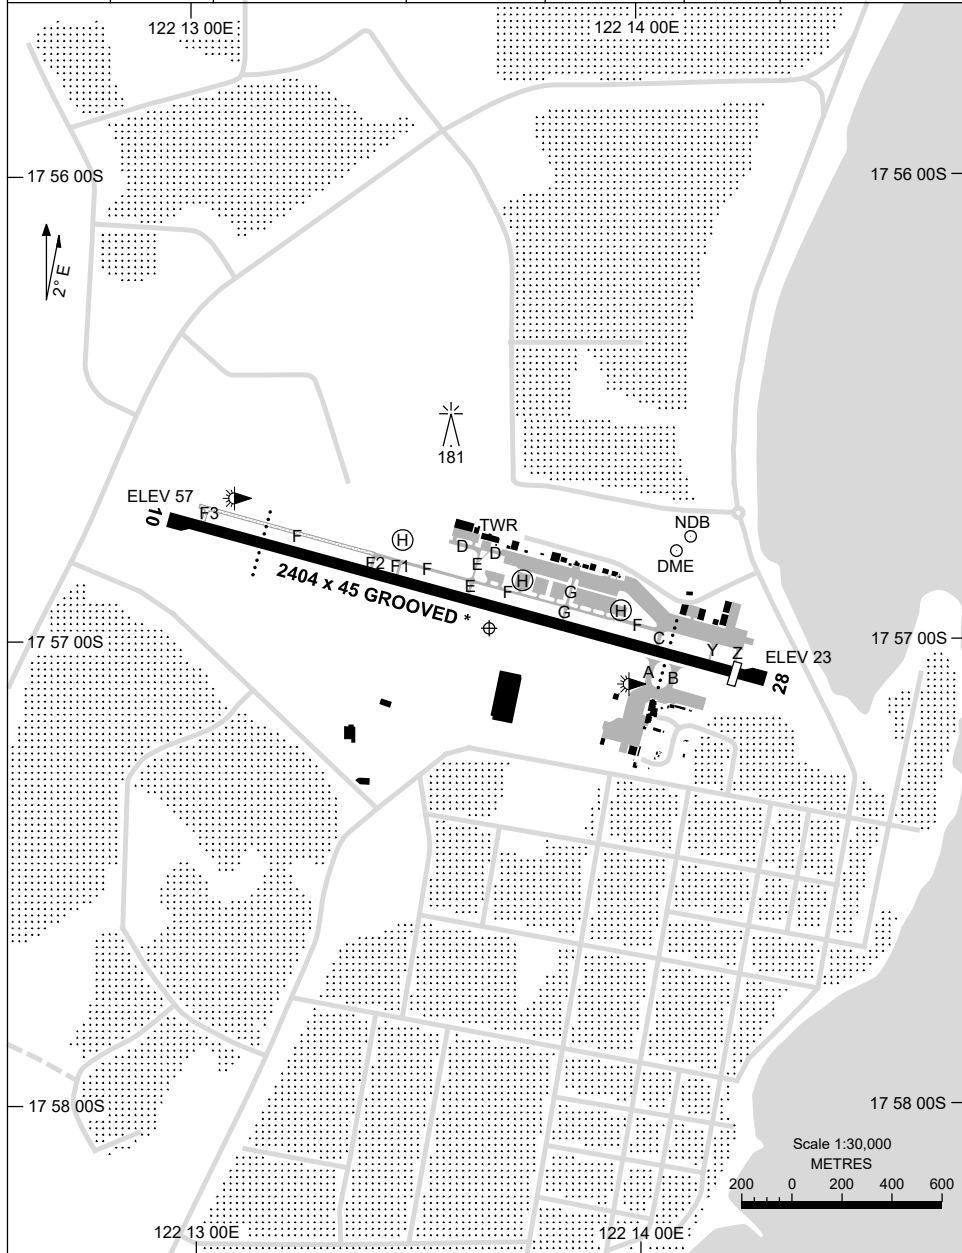

30 NOV 2023

AD ELEV 57
17 56 59S 122 13 40E

AERODROME CHART - Page 1
BROOME/INTL, WA (YBRM)

ATIS 128.2	AWIS (AH) 126.55	TWR (CTAF+AFRU AH) 126.0	SMC (TWR HR) 121.7	FIA (AH) BN CEN 123.95	AFRU+PAL 126.0	Bearings are Magnetic Elevations in FEET AMSL
---------------	---------------------	-----------------------------	-----------------------	---------------------------	-------------------	--

Changes: GROOVED RWY.

BRMAD01-177