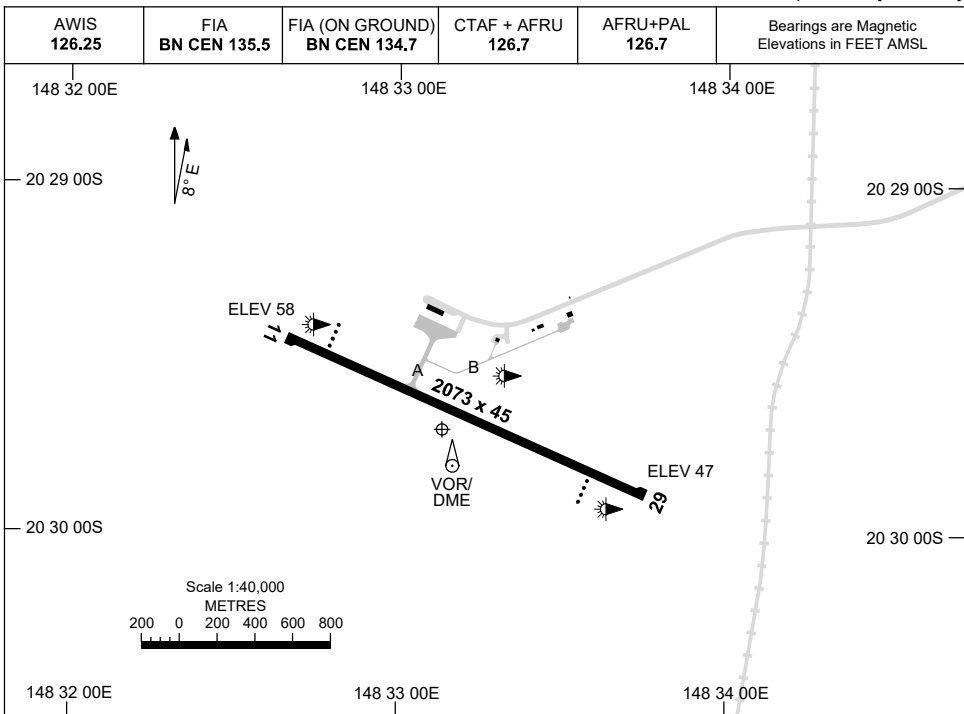

AD ELEV 82 AERODROME CHART  
**21 MAY 2020** 20 29 42S 148 33 08E **PROSERPINE/WHITSUNDAY COAST, QLD (YBPN)**

	<b>AERODROME LIGHTING</b>
<b>RWY</b>	TAXIWAY : GREEN CENTRELINE RL : AFRU+PAL 126.7 , SDBY (15 SEC)
<b>11</b> <sup>106</sup>	PAPI 3.0° 50FT LIRL RTIL
<sup>286</sup> <b>29</b>	PAPI 3.0° 50FT LIRL

**NOTES**

Changes: 142FT OBST REMOVED, COORD FMT. BPNAD01-163