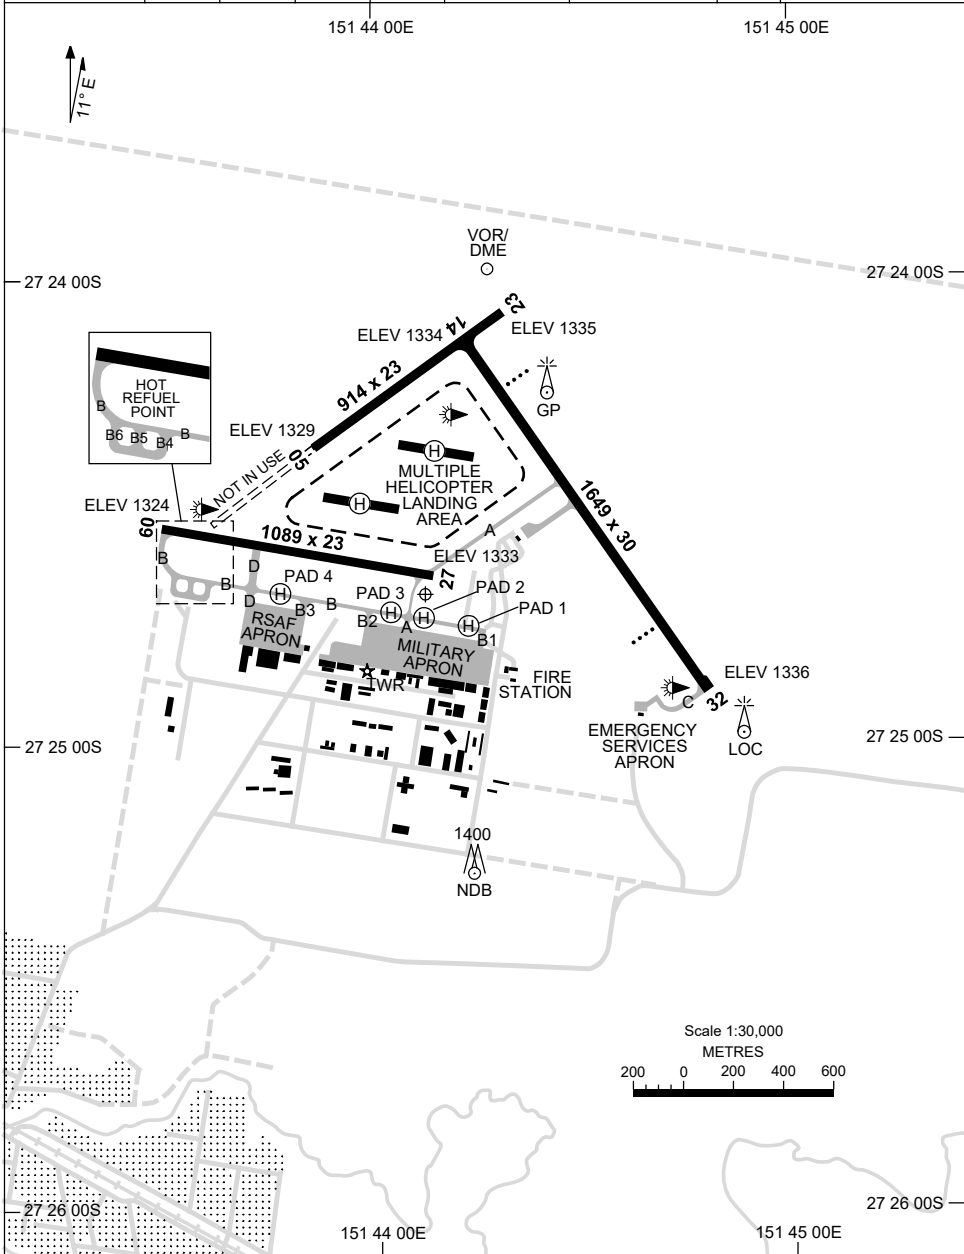

5 SEP 2024

AD ELEV 1336

27 24 41S 151 44 07E

AERODROME CHART - Page 1

Oakey, QLD (YBOK)

ATIS 124.3 254	APP 125.4	ACD 133.35	TWR 120.1	SMC 121.9	FIA (AH) BN CEN 121.2	CTAF+AFRU (AH) 127.65	PAL 121.3	Bearings are Magnetic Elevations in FEET AMSL
-------------------	--------------	---------------	--------------	--------------	--------------------------	--------------------------	--------------	--

Changes: ABN REINSTATED.

BOKAD01-180