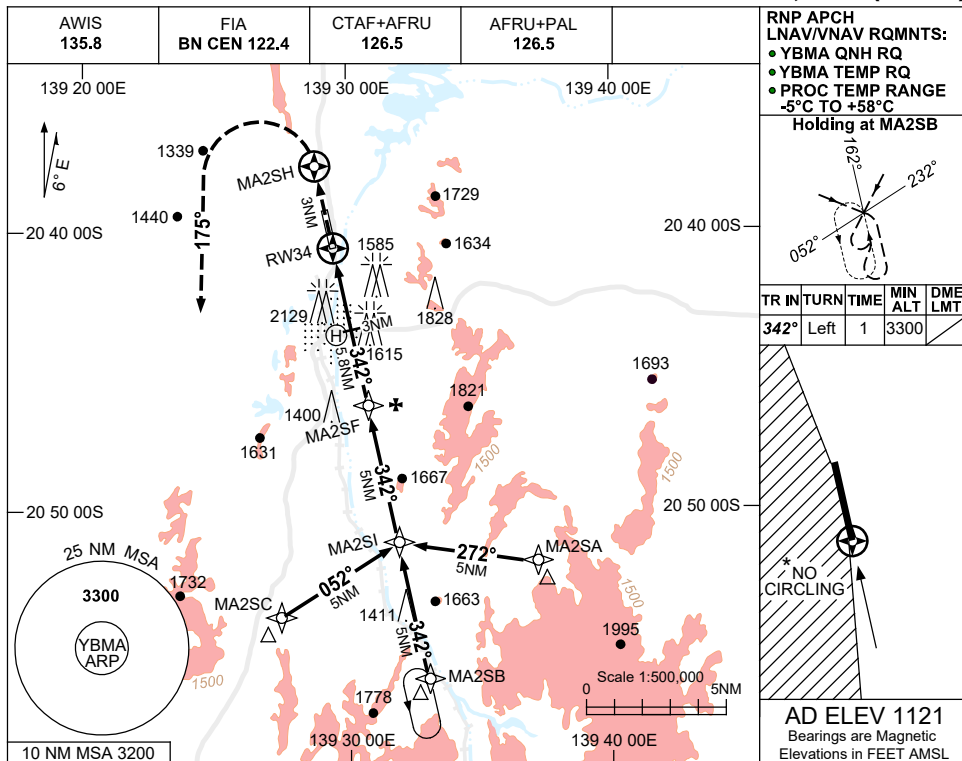

USE QNH

RNP Z RWY 34

15 JUN 2023

MOUNT ISA, QLD (YBMA)

NM TO NEXT WPT	RW34	1.3	1.8	3	4	5	MA2SF	1			
ALT (3° APCH PATH)		1590	1740	2120	2430	2750	2990	3300			

CATEGORY	A	B	C	D
LNAV/VNAV		1590 (479-2.7)		
LNAV		1740 (629-3.6)		
CIRCLING *	2090 (969-2.4)		2450 (1329-4.0)	2450 (1329-5.0)
ALTERNATE	(1469-4.4)		(1829-6.0)	(1829-7.0)

- NOTES**
- MAX IAS: INITIAL : 210KT.
  - \* NO CIRCLING WEST OF RWY 16/34.
  - COLOUR: SEE SPEC NOTICES.

Changes: 5.8NM-3NM MIN ALT.

BMAGN02-175