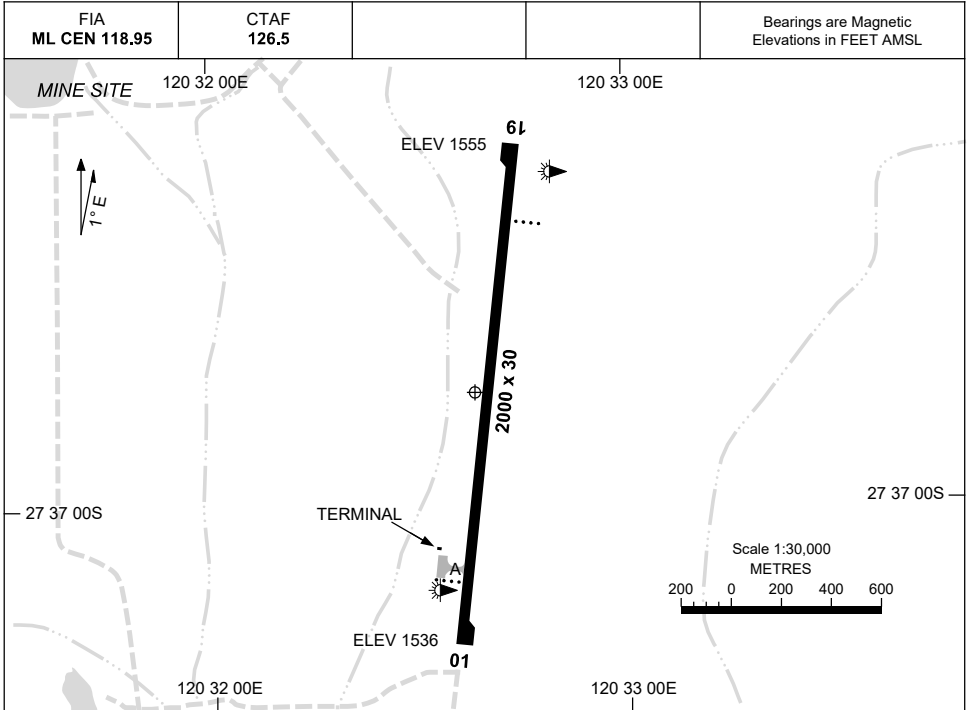

13 JUN 2024

AD ELEV 1555
27 36 46S 120 35 38E

AERODROME CHART
BELLEVUE, WA (YBLU)

	AERODROME LIGHTING
RWY	TAXIWAY : BLUE EDGE RL : SDBY (15 MIN) , PTBL (EMERG ONLY 60 MIN PN , CTC ARO 08 9334 7782) , LIRL (30 MIN PN) , PAPI (30 MIN PN, MANUAL ACT)
01 ⁰⁰⁶	PAPI 3.0° 49FT LIRL PTBL
¹⁸⁶ 19	PAPI 3.0° 49FT LIRL PTBL

NOTES

1. FIA FREQ 118.95 AVBL IN CIRCUIT AREA.

Changes: IW1, Editorial.

BLUAD01-179