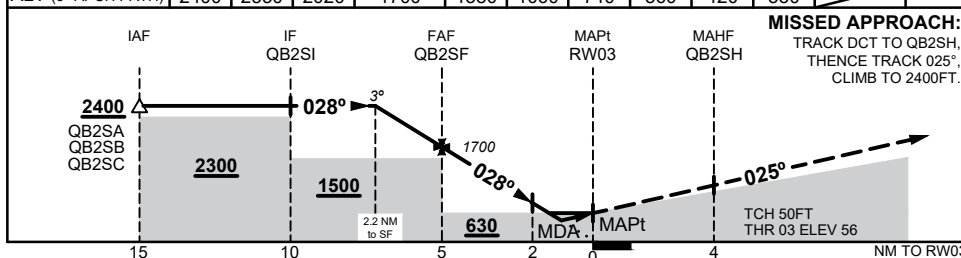

BUSSELTON, WA (YBLN)

7 SEP 2023

NM TO NEXT WP	2.2	2	1	QB2SF	4	3	2	1.4	1	0.7	RW03
ALT (3° APCH PATH)	2400	2330	2020	1700	1380	1060	740	560	420	330	

NOTES

- MAX IAS:
INITIAL : 210KTS

CATEGORY	A	B	C	D
LNAV/VNAV	330 (274 - 1.5)			
LNAV	560 (504 - 2.8)			
CIRCLING	710 (654 - 2.4)		890 (834 - 4.0)	
ALTERNATE	(1154 - 4.4)		(1594 - 7.0)	