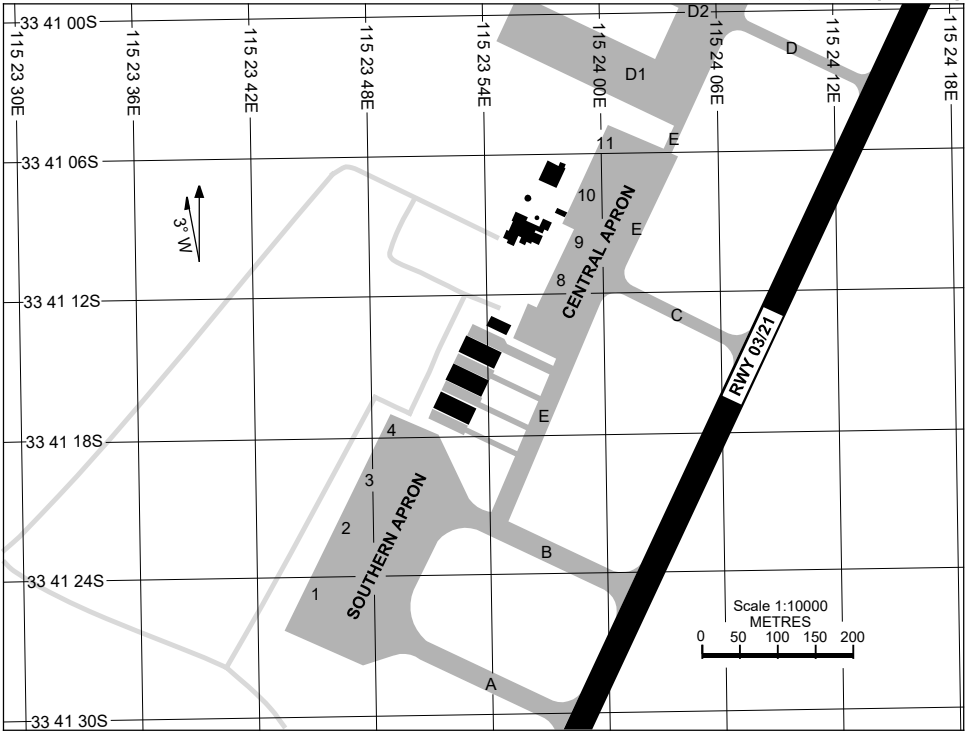

24 MAR 2022

**PARKING POSITION INFORMATION**

STAND	CO-ORDINATES		ELEV (ft)	CAPACITY	HYDRANT FUEL
1	33 41 24.76S	115 23 45.01E	54	A333/B789	JET A1
2	33 41 21.95S	115 23 46.61E	54	A321/B739	JET A1
3	33 41 19.85S	115 23 47.81E	54	A321/B739	JET A1
4	33 41 17.75S	115 23 49.02E	54	A321/B739	JET A1
8	33 41 11.31S	115 23 57.77E	55	A320/F100/B738	JET A1/Bowser
9	33 41 09.69S	115 23 58.69E	55	A320/F100	JET A1
10	33 41 07.55S	115 23 59.98E	56	A320/B738/B739	JET A1
11	33 41 05.55S	115 24 00.12E	57	A320/B738/B739	JET A1