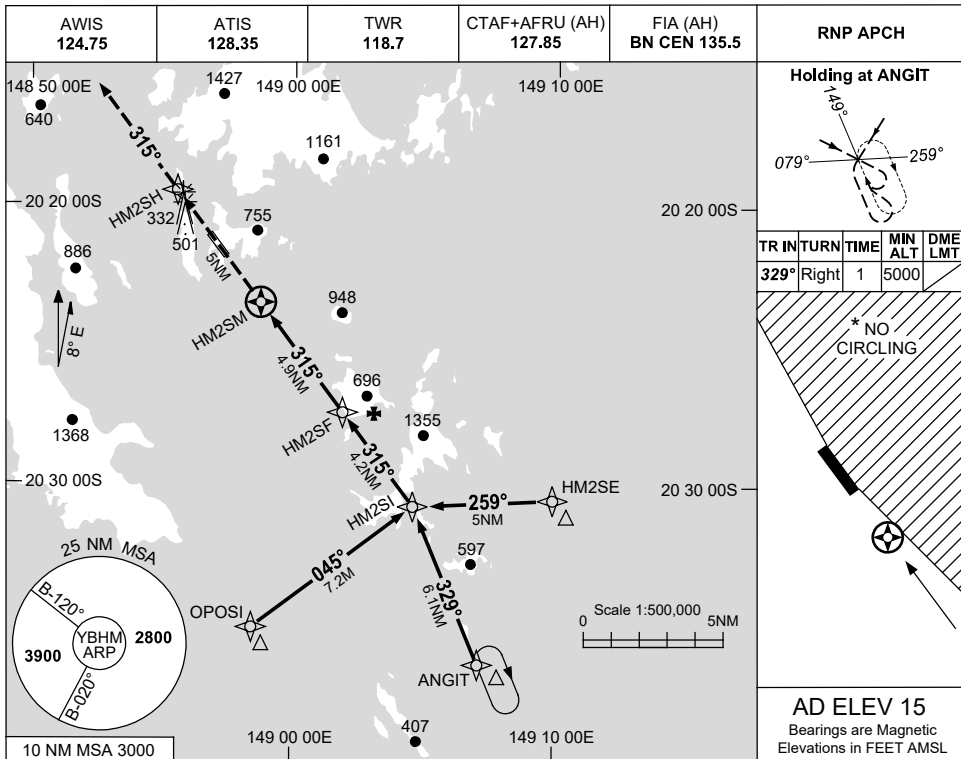

USE QNH

RNP Z RWY 32

15 JUN 2023

HAMILTON ISLAND, QLD (YBHM)

NOTES

1. MAX IAS: INITIAL : 210KT.
- * 2. NO CIRCLING EAST OF RWY 14/32.

CATEGORY	A	B	C	D
LNAV	850 (835-4.9)			
CIRCLING*	1040 (1025-2.4)	1140 (1125-4.0)	1490 (1475-5.0)	
ALTERNATE	(1525-4.4)	(1625-6.0)		(1975-7.0)

Changes: FROM SUP H05/23.

BHMGNO2-175