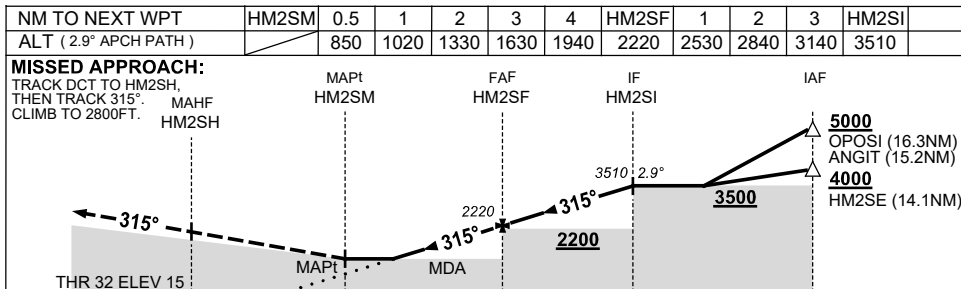

USE QNH

RNP Z RWY 32

15 JUN 2023

HAMILTON ISLAND, QLD (YBHM)

NOTES

1. MAX IAS: INITIAL : 210KT.
- * 2. NO CIRCLING EAST OF RWY 14/32.

CATEGORY	A	B	C	D
LNAV	850 (835-4.9)			
CIRCLING*	1040 (1025-2.4)	1140 (1125-4.0)	1490 (1475-5.0)	
ALTERNATE	(1525-4.4)	(1625-6.0)		(1975-7.0)