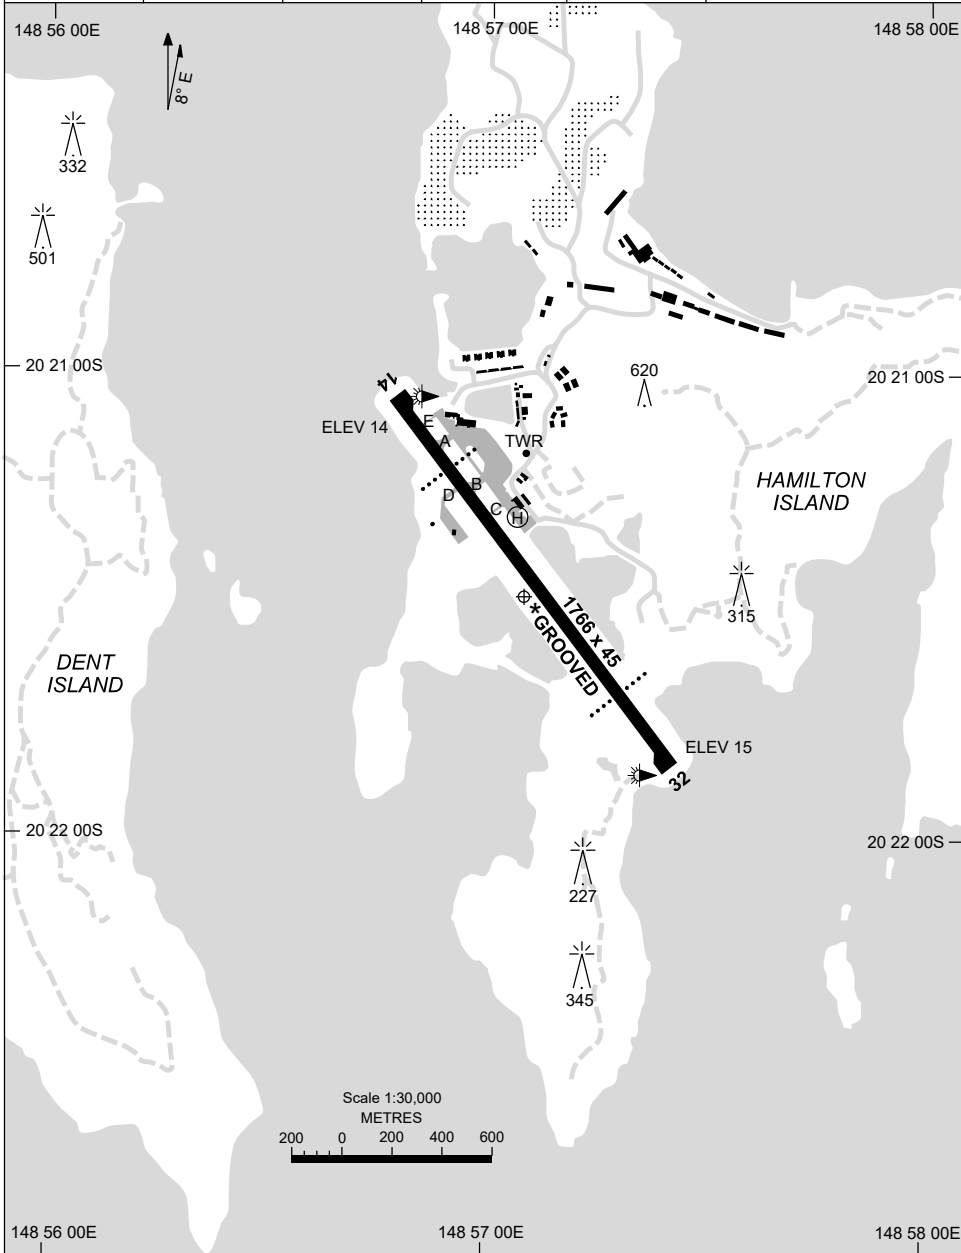

AD ELEV 15
20 21 29S 148 57 06E

AERODROME CHART - Page 1
HAMILTON ISLAND, QLD (YBHM)

1 DEC 2022

AWIS 124.75	ATIS 128.35	TWR 118.7	CTAF+AFRU (AH) 127.85	FIA (AH) BN CEN 135.5	Bearings are Magnetic Elevations in FEET AMSL
----------------	----------------	--------------	--------------------------	--------------------------	--