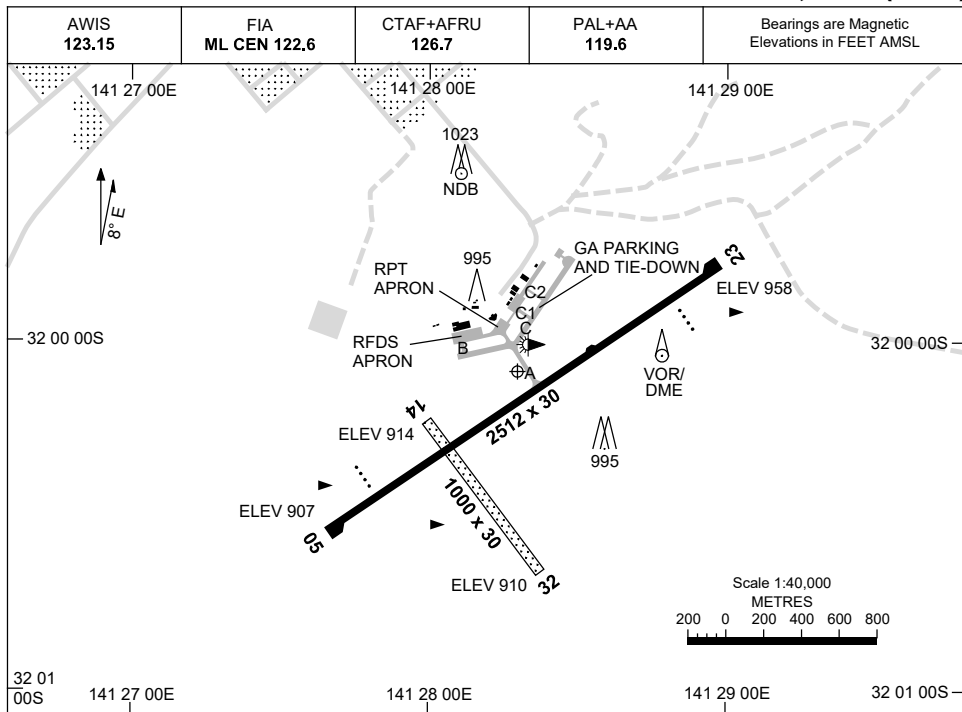

8 SEP 2022

AD ELEV 959
32 00 05S 141 28 18E

AERODROME CHART
BROKEN HILL, NSW (YBHI)

| | AERODROME LIGHTING | |
|--------------------------|--|--|
| RWY | TAXIWAY : BLUE EDGE ON TWY A, B, C AND C1 RL : PAL+AA 119.6 , SDBY , PTBL (EMERG ONLY, 90 MIN PN) | |
| 05 ⁰⁴⁷ | PAPI 3.0° 47FT LIRL PTBL | |
| 227 23 | PAPI 3.0° 47FT LIRL PTBL | |
| 14 ¹³⁴ | PTBL | |
| 314 32 | PTBL | |