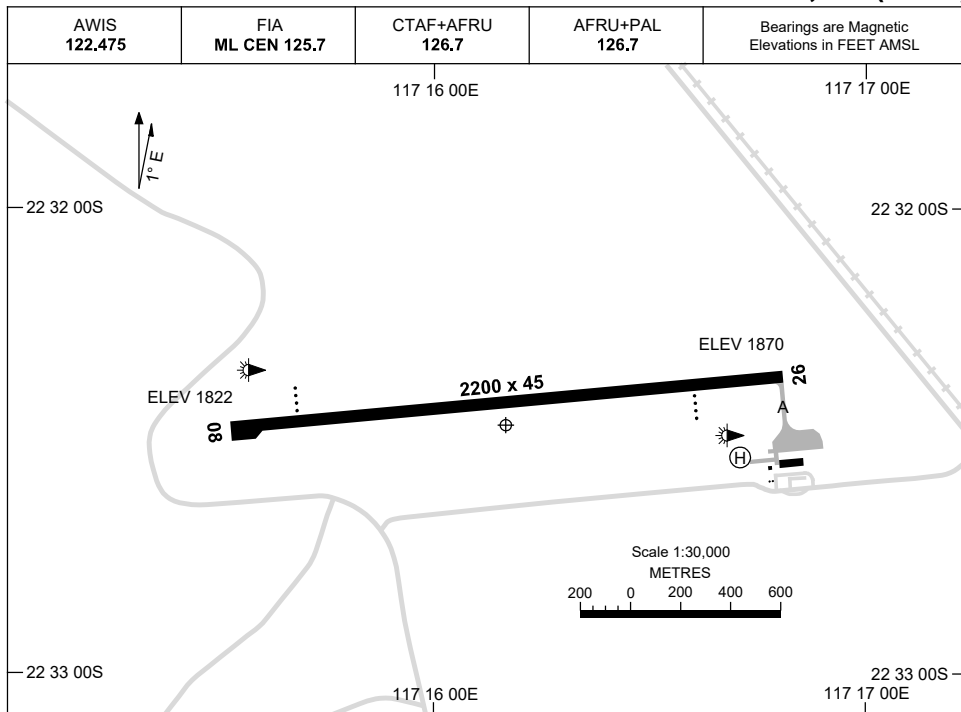

30 NOV 2023

AD ELEV 1870
22 32 28S 117 16 10E

AERODROME CHART
BOOLGEEDA, WA (YBGD)

	AERODROME LIGHTING
RWY	TAXIWAY : BLUE EDGE RL : AFRU+PAL 126.7 , SDBY (10 SEC)
08 <small>084</small>	PAPI 3.0° 49FT LIRL PTBL
<small>264</small> 26	PAPI 3.0° 49FT LIRL PTBL

NOTES

1. FIA FREQ AVBL IN CIRCUIT AREA.
2. RWY 08/26 PTBL LIGHTING AVBL FOR EMERG USE ONLY, 2HR PN RQ.