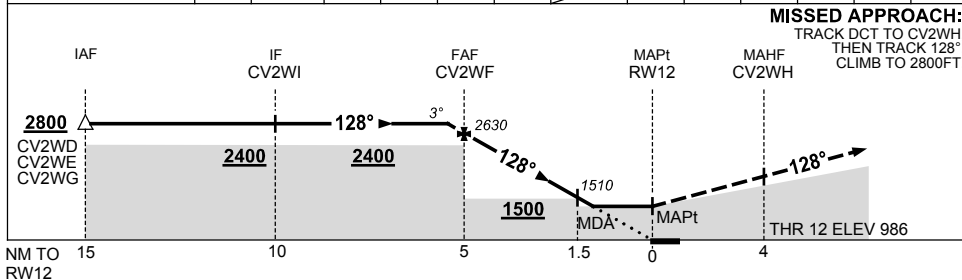

USE QNH

RNP RWY 12

CHARLEVILLE, QLD (YBCV)

23 MAR 2023

NM TO NEXT WPT	0.5	CV2WF	4	3	2	1.4	RW12						
ALT (3° APCH PATH)	2800	2630	2310	1990	1670	1480							

NOTES

1. MAX IAS:
INITIAL : 210KT.
2. AWIS (PHONE)
07 3007 4160

CATEGORY	A	B	C	D
LNAV	1480 (494-2.8)			
CIRCLING	1780 (777-2.4)		1880 (877-4.0)	
ALTERNATE	(1277-4.4)		(1517-7.0)	

Changes: MINIMA, 1520FT OBST, WPT NAMING CONVENTION.

BCVGN01-174