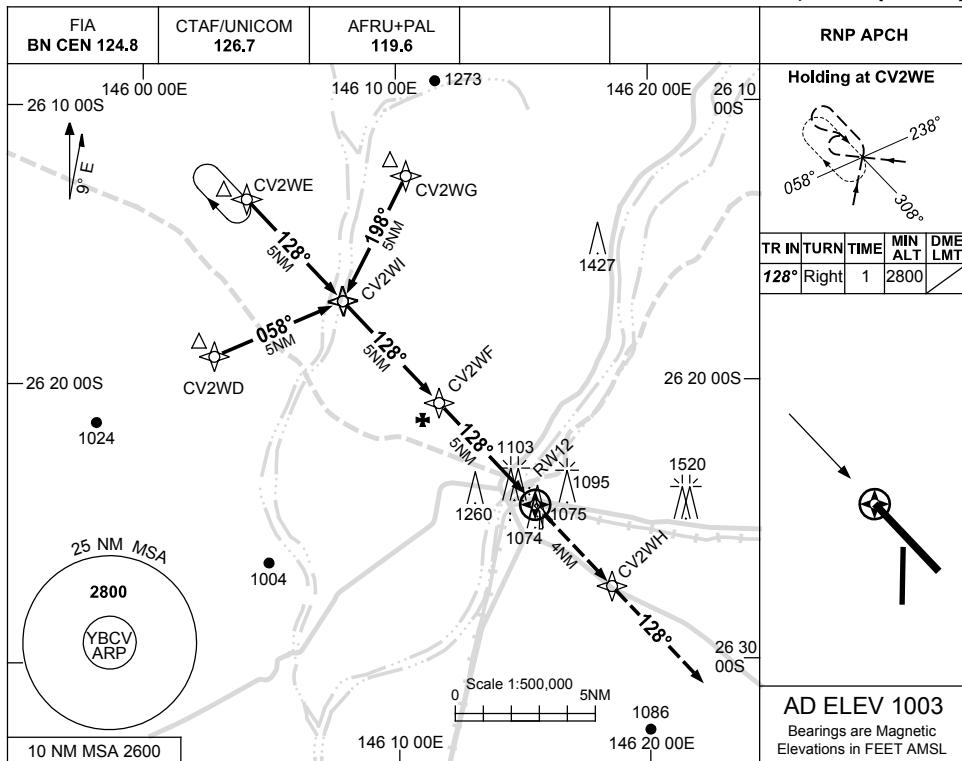

USE QNH

RNP RWY 12

CHARLEVILLE, QLD (YBCV)

23 MAR 2023

NM TO NEXT WPT	0.5	CV2WF	4	3	2	1.4	RW12						
ALT (3° APCH PATH)	2800	2630	2310	1990	1670	1480							

NOTES

1. MAX IAS:
INITIAL : 210KT.
2. AWIS (PHONE)
07 3007 4160

CATEGORY	A	B	C	D
LNAV	1480 (494-2.8)			
CIRCLING	1780 (777-2.4)		1880 (877-4.0)	
ALTERNATE	(1277-4.4)		(1517-7.0)	

Changes: MINIMA, 1520FT OBST, WPT NAMING CONVENTION.

BCVGN01-174