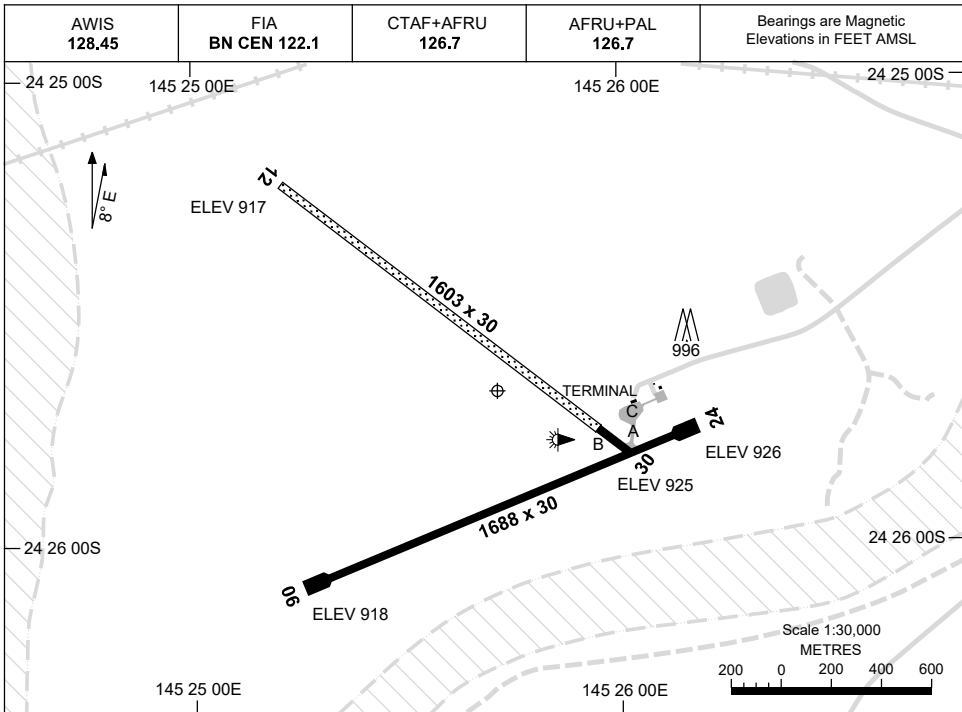

7 SEP 2023

AD ELEV 928
24 25 40S 145 25 43E

AERODROME CHART
BLACKALL, QLD (YBCK)

AERODROME LIGHTING	
RWY	TAXIWAY : BLUE EDGE RL : AFRU+PAL 126.7
06 <small>059</small>	LIRL
<small>239</small> 24	LIRL
12 <small>119</small>	NIL
<small>299</small> 30	NIL

NOTES

1. FIA FREQ 122.1 AVBL 6,000FT.

Changes: PTBL LIGHTING REMOVED.

BCKAD01-176