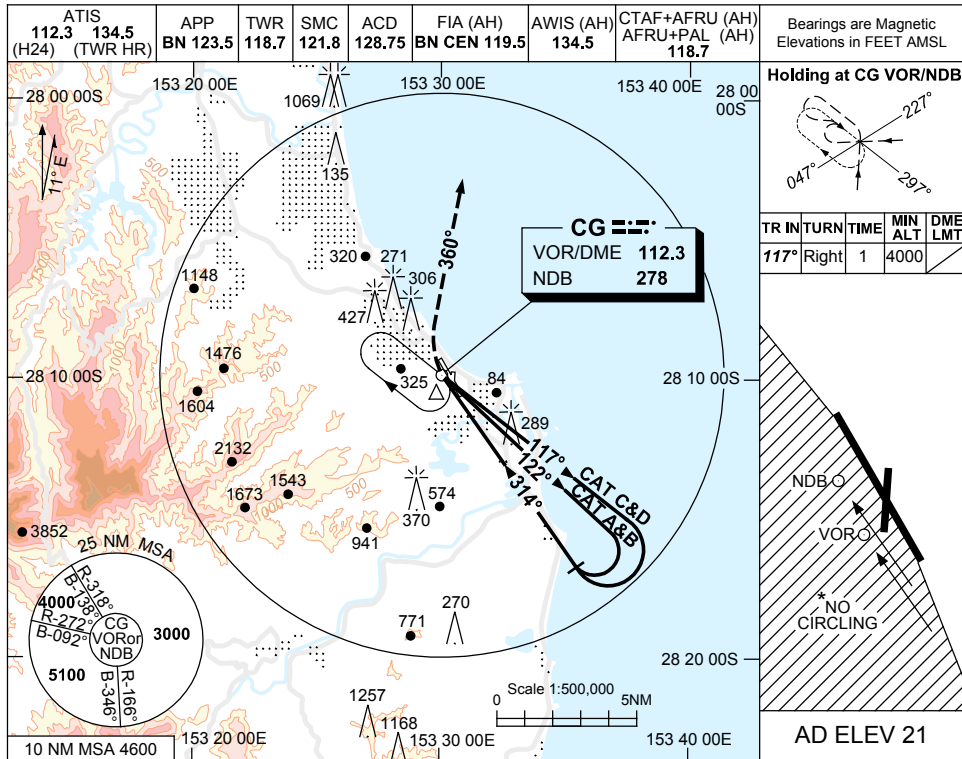

USE QNH

NDB-Y or VOR-Y RWY 32  
**GOLD COAST, QLD (YBCG)**

8 SEP 2022

**NOTES**

CATEGORY	A	B	C	D
S-I NDB or VOR	930 (917-5.0)			
CIRCLING *	930 (909-2.4)	960 (939-4.0)	960 (939-5.0)	
ALTERNATE	(1409-4.4)	(1439-6.0)	(1439-7.0)	

- MAX IAS:  
 INITIAL : 210KT.  
 HOLDING: 210KT.
- NO CIRCLING WEST OF RWY 14/32.
- COLOUR: SEE SPEC NOTICES.

Changes: CAT A/B CIRCLING MINIMA.

BCGN04-172