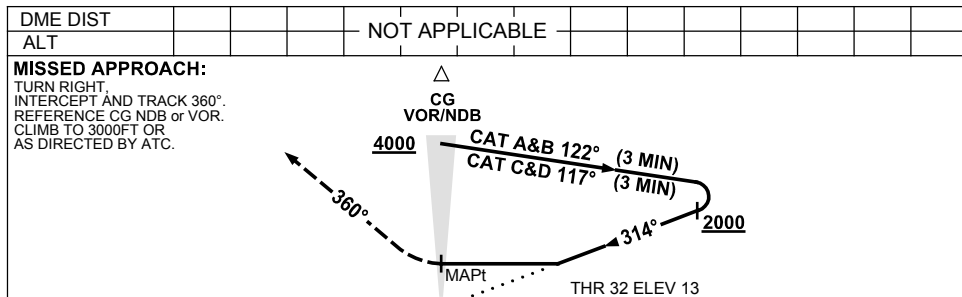

USE QNH

NDB-Y or VOR-Y RWY 32  
**GOLD COAST, QLD (YBCG)**

8 SEP 2022

**NOTES**

CATEGORY	A	B	C	D
S-I NDB or VOR	930 (917-5.0)			
CIRCLING *	930 (909-2.4)	960 (939-4.0)	960 (939-5.0)	
ALTERNATE	(1409-4.4)	(1439-6.0)	(1439-7.0)	

- MAX IAS:  
 INITIAL : 210KT.  
 HOLDING: 210KT.
- NO CIRCLING WEST OF RWY 14/32.
- COLOUR: SEE SPEC NOTICES.

Changes: CAT A/B CIRCLING MINIMA.

BCGN04-172