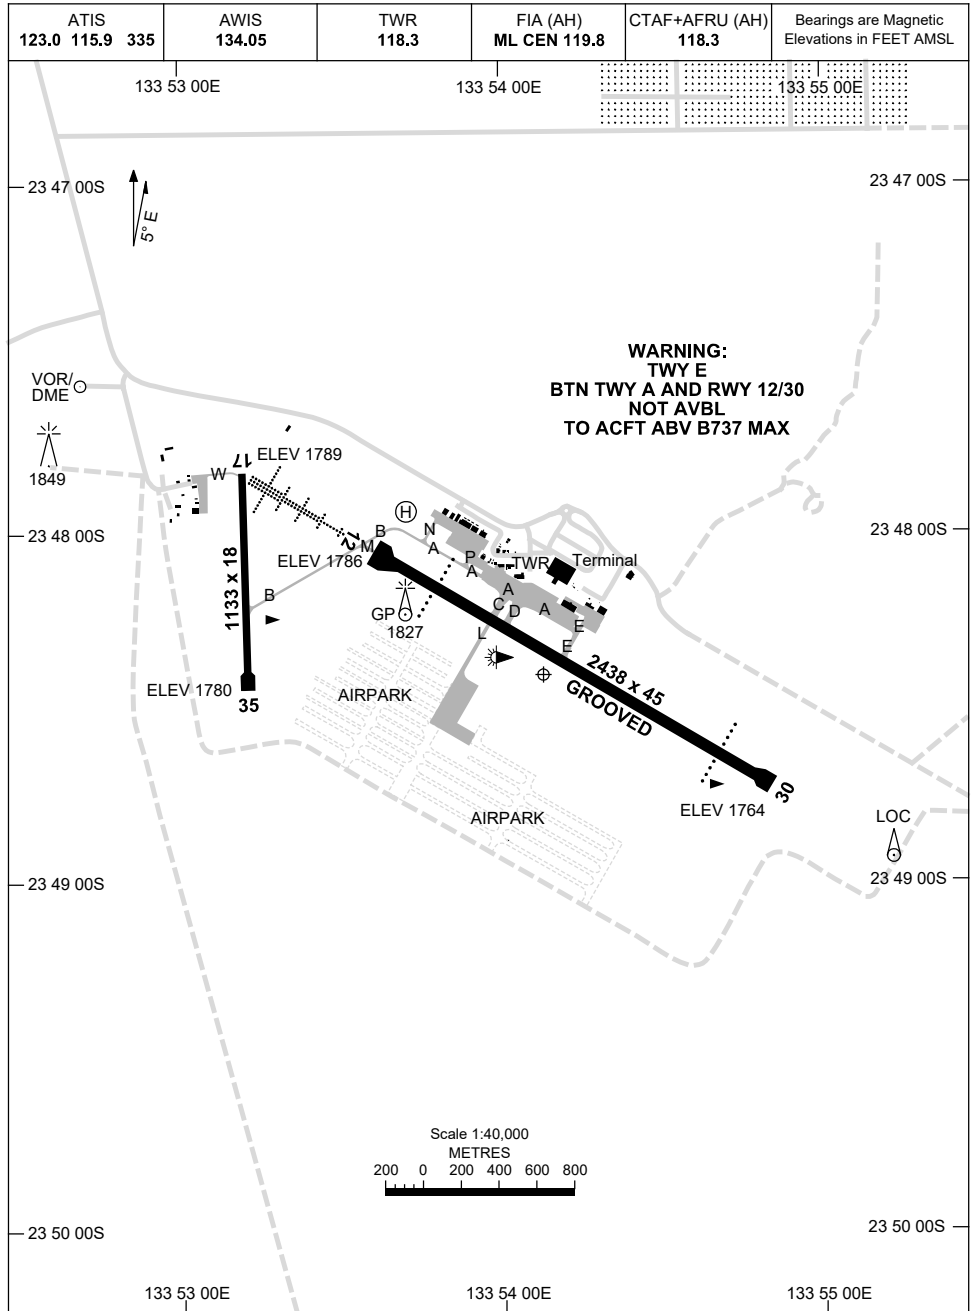

28 NOV 2024

AD ELEV 1789
23 48 24S 133 54 07E

AERODROME CHART - Page 1
ALICE SPRINGS, NT (YBAS)

Changes: ARP COORDINATES, Editorial.

BASAD01-181