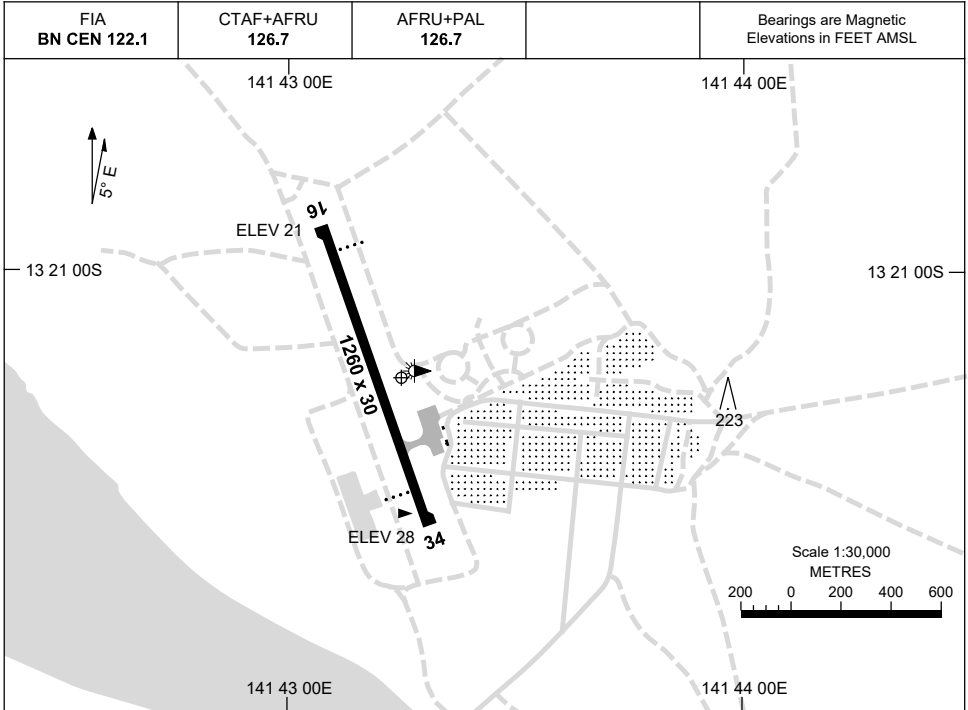

13 JUN 2024

AD ELEV 29
13 21 14S 141 43 15E

AERODROME CHART
AURUKUN, QLD (YAUR)

AERODROME INFORMATION	
RWY	TAIXWAY : BLUE EDGE RL : AFRU+PAL 126.7 , SDBY (60 SEC)
16 ¹⁵⁵	LIRL PTBL PAPI 3.0° 40FT
³³⁵ 34	LIRL PTBL PAPI 3.0° 40FT

NOTES

1. RWY 16/34 PTBL LIGHTING AVBL FOR EMERG USE ONLY.
2. BN CEN FIA FREQ 122.1 AVBL IN CIRCUIT AREA.

Changes: THR ELEV.

AURAD01-179