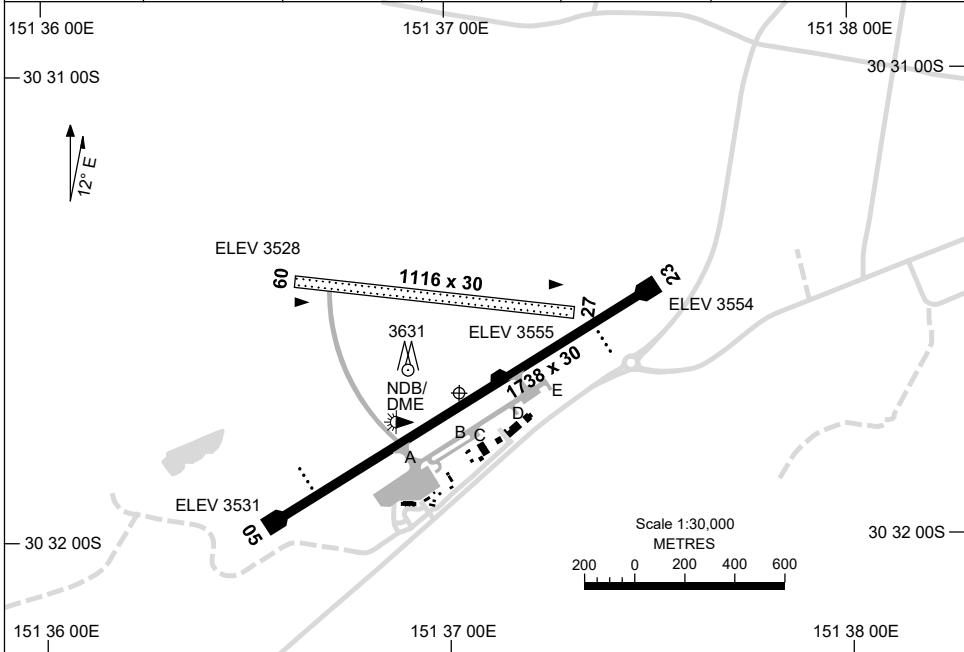

5 SEP 2024

AD ELEV 3556  
30 31 41S 151 37 02E

AERODROME CHART  
**ARMIDALE, NSW (YARM)**

AWIS 134.75	FIA BN CEN 125.75	CTAF+AFRU 127.5	AFRU+PAL 127.5		Bearings are Magnetic Elevations in FEET AMSL
----------------	----------------------	--------------------	-------------------	--	--

RWY		AERODROME LIGHTING
		TAXIWAY : BLUE EDGE RL : AFRU+PAL 127.5 , SDBY (15 SEC)
<b>05</b> <sup>047</sup>		PAPI 3.0° 47FT MIRL RTIL
227 <b>23</b>		PAPI 3.0° 46FT MIRL RTIL
<b>09</b> <sup>085</sup>		NIL
265 <b>27</b>		NIL