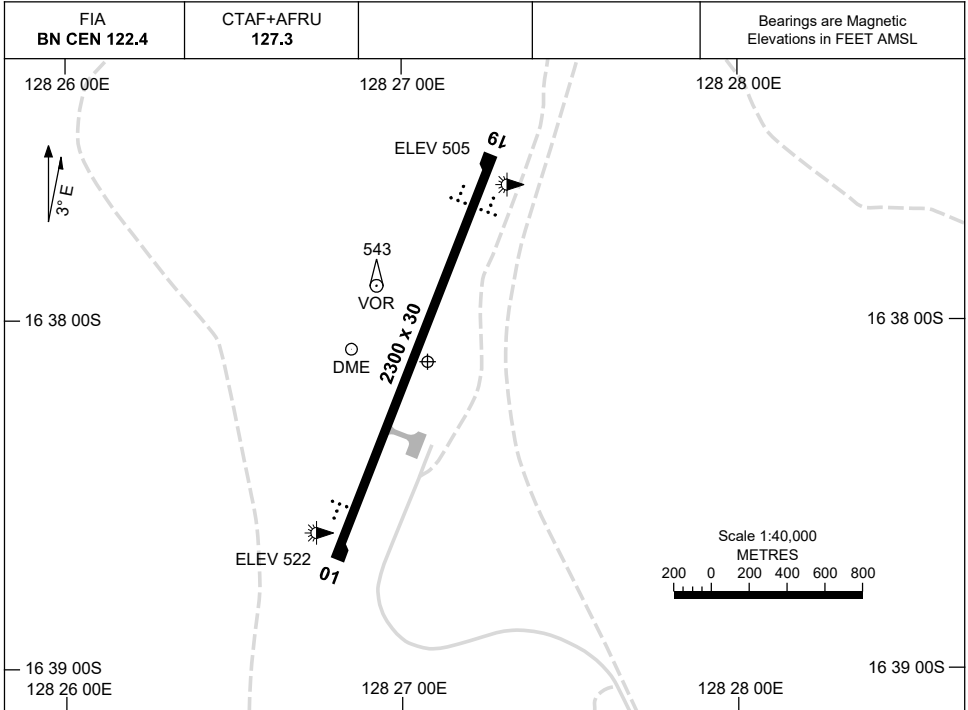

1 DEC 2022

AD ELEV 522  
16 38 13S 128 27 05E

AERODROME CHART  
**ARGYLE, WA (YARG)**

	<b>AERODROME LIGHTING</b>
<b>RWY</b>	TAXIWAY : BLUE EDGE RL : MAN ACT PPR ARO , SDBY (27 SEC) , PTBL PPR (ARO : 0404 450 062)
<b>01</b> <small>019</small> <small>199</small> <b>19</b>	AT-VASIS LEFT SIDE 3.0° 41FT LIRL T-VASIS 3.0° 41FT LIRL