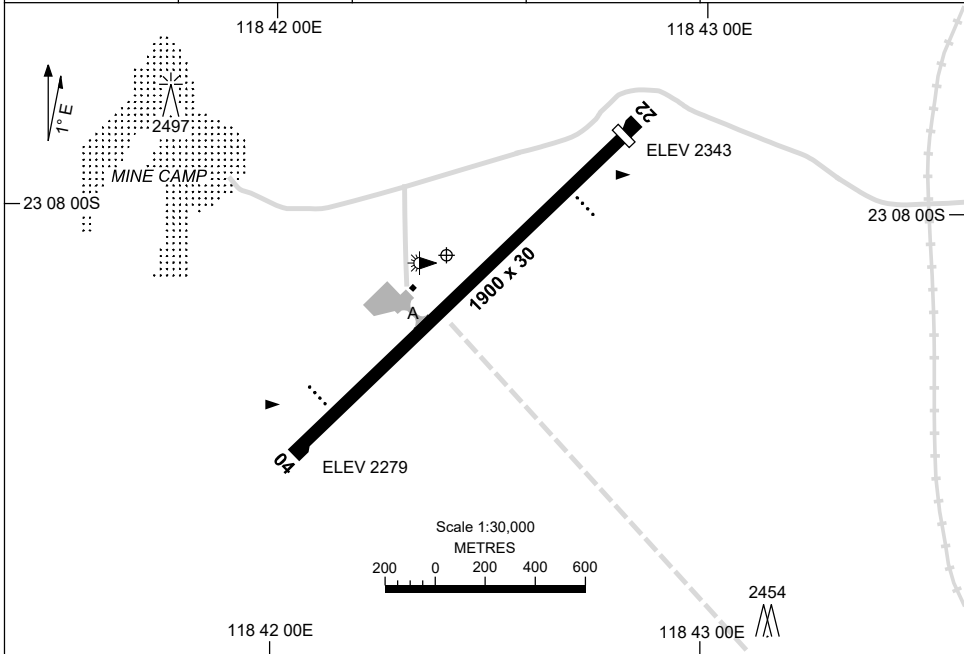

5 SEP 2024

AD ELEV 2346
23 08 06S 118 42 24E

AERODROME CHART
WEST ANGELAS, WA (YANG)

AWIS 133.875	FIA ML CEN 128.15	CTAF+AFRU 127.05	PAL+AA 119.65	Bearings are Magnetic Elevations in FEET AMSL
-----------------	----------------------	---------------------	------------------	--

RWY	AERODROME LIGHTING
	TAXIWAY : BLUE EDGE RL : PAL+AA 119.65 , EMERG ONLY , SDBY (10 SEC)
04 ⁰⁴⁵	PAPI 3.3° 53FT LIRL
²²⁵ 22	PAPI 3.3° 53FT LIRL

NOTES

1. AFRU NOT AVBL ON GROUND.
2. FIA FREQ 128.15 AVBL IN CIRCUIT AREA.