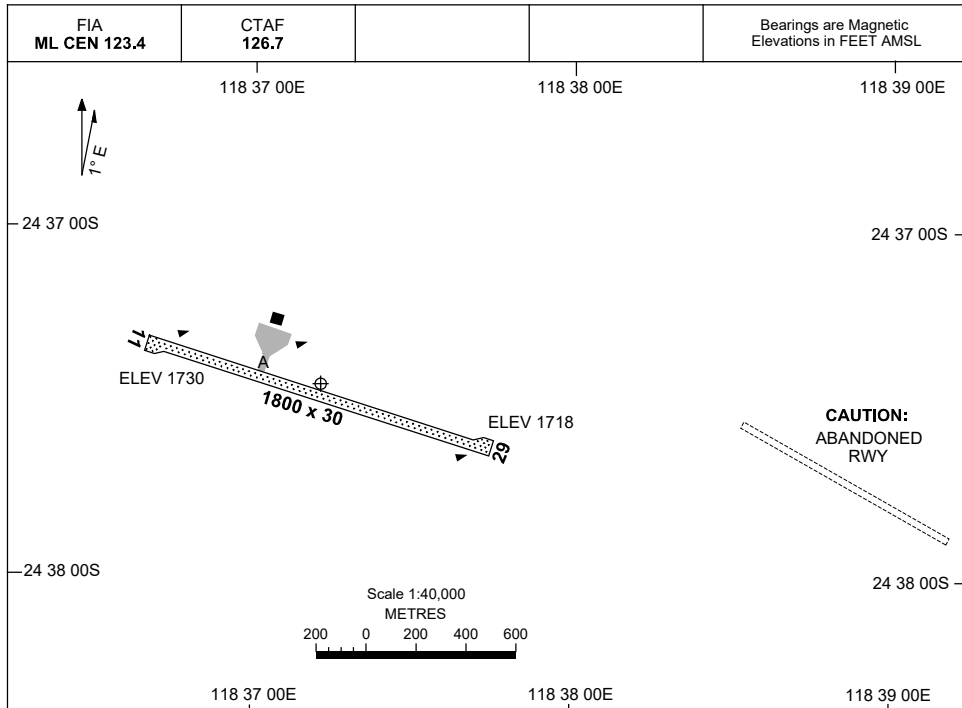

1 DEC 2022

AD ELEV 1730
24 37 27S 118 37 13E

AERODROME CHART
ABRA MINE, WA (YABR)

	AERODROME INFORMATION
RWY	RL : PTBL (EMERG ONLY, 60 MIN PN)
11 <small>105</small>	PTBL
<small>285</small> 29	PTBL

NOTES

1. ML FIA FREQ 123.4 AVBL ABV 3500FT.

Changes: FROM SUP H58/22.

ABRAD01-173