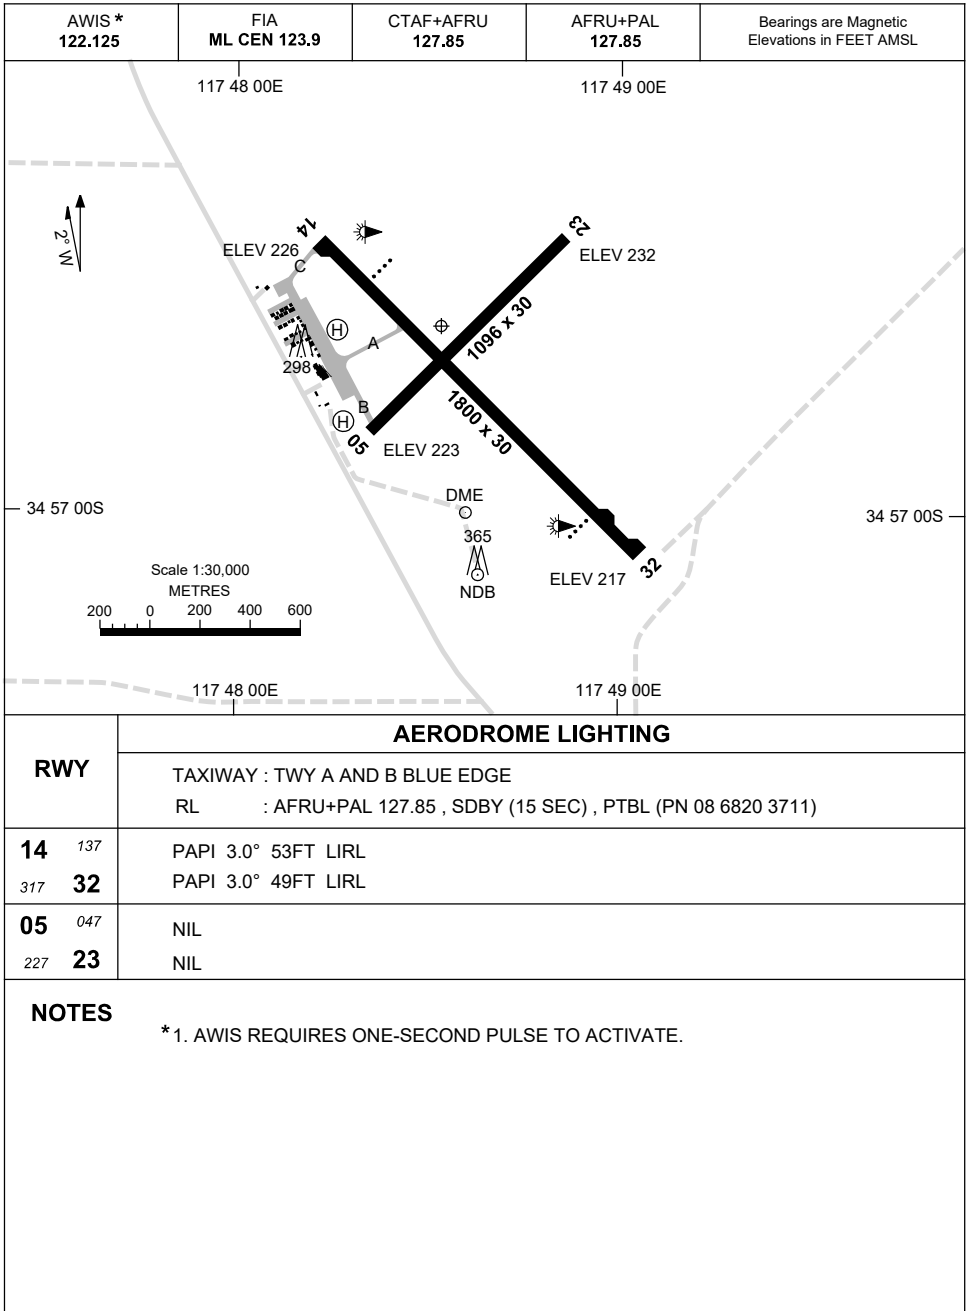

15 JUN 2023

AD ELEV 233
34 56 36S 117 48 32E

AERODROME CHART
ALBANY, WA (YABA)

Changes: NOTES.

ABAAD01-175