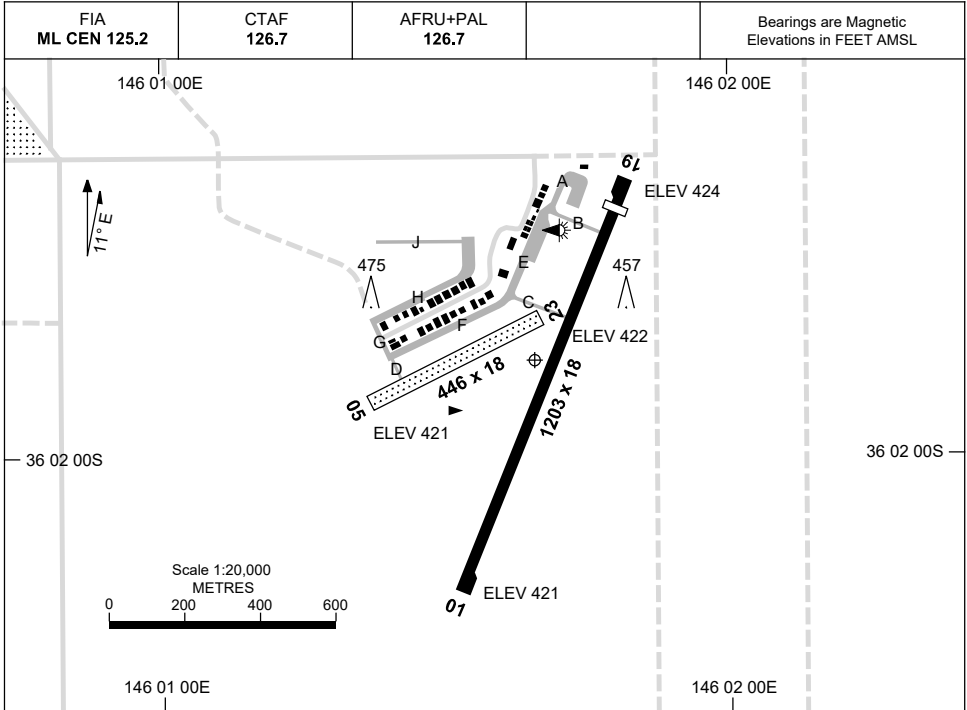

13 JUN 2024

AD ELEV 424
36 01 50S 146 01 40E

AERODROME CHART
YARRAWONGA, VIC (YYWG)

	AERODROME LIGHTING
RWY	TAXIWAYS : BLUE EDGE RL : AFRU+PAL 126.7
01 ⁰¹¹	LIRL
¹⁹¹ 19	LIRL
05 ⁰⁵³	NIL
²³³ 23	NIL

NOTES

1. FIA FREQ 125.2 AVBL IN CIRCUIT.

Changes: OBST DEPICTED.

YWGAD01-179