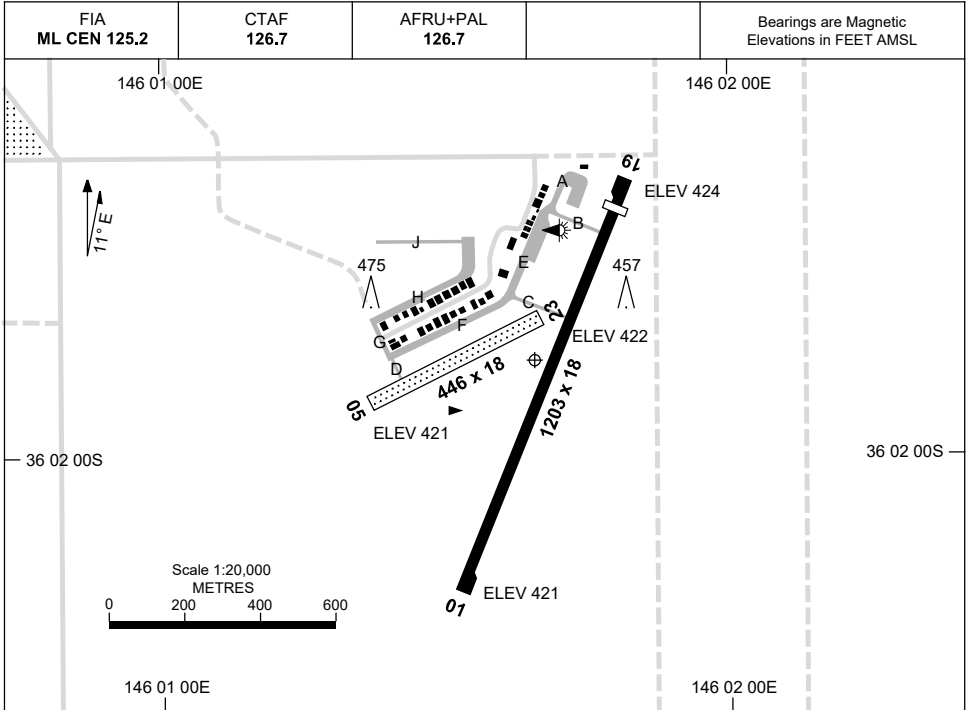

13 JUN 2024

AD ELEV 424
36 01 50S 146 01 40E

AERODROME CHART
YARRAWONGA, VIC (YYWG)

	AERODROME LIGHTING
RWY	TAXIWAYS : BLUE EDGE RL : AFRU+PAL 126.7
01 ⁰¹¹	LIRL
¹⁹¹ 19	LIRL
05 ⁰⁵³	NIL
²³³ 23	NIL

NOTES

1. FIA FREQ 125.2 AVBL IN CIRCUIT.

Changes: OBST DEPICTED.

YWGAD01-179