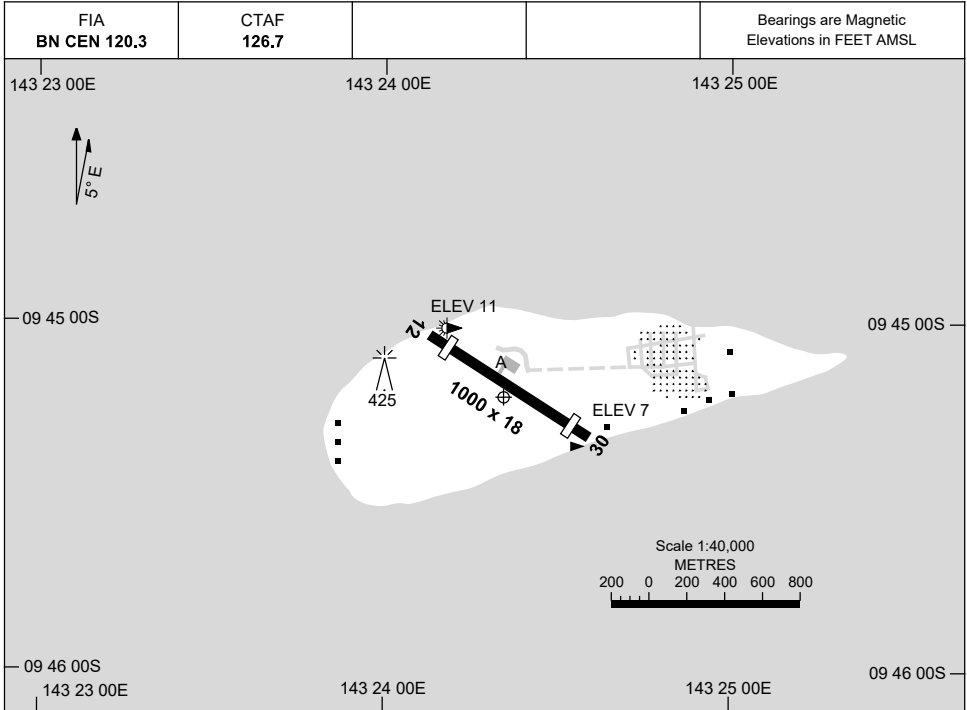

13 JUN 2024

AD ELEV 11  
09 45 12S 143 24 18E

AERODROME CHART  
**YORKE ISLAND, QLD (YYKI)**

	<b>AERODROME LIGHTING</b>
<b>RWY</b>	RL : NIL
<b>12</b> <sup>117</sup>	NIL
297 <b>30</b>	NIL

**NOTES**

1. FIA FREQ 120.3 AVBL IN CIRCUIT AREA.