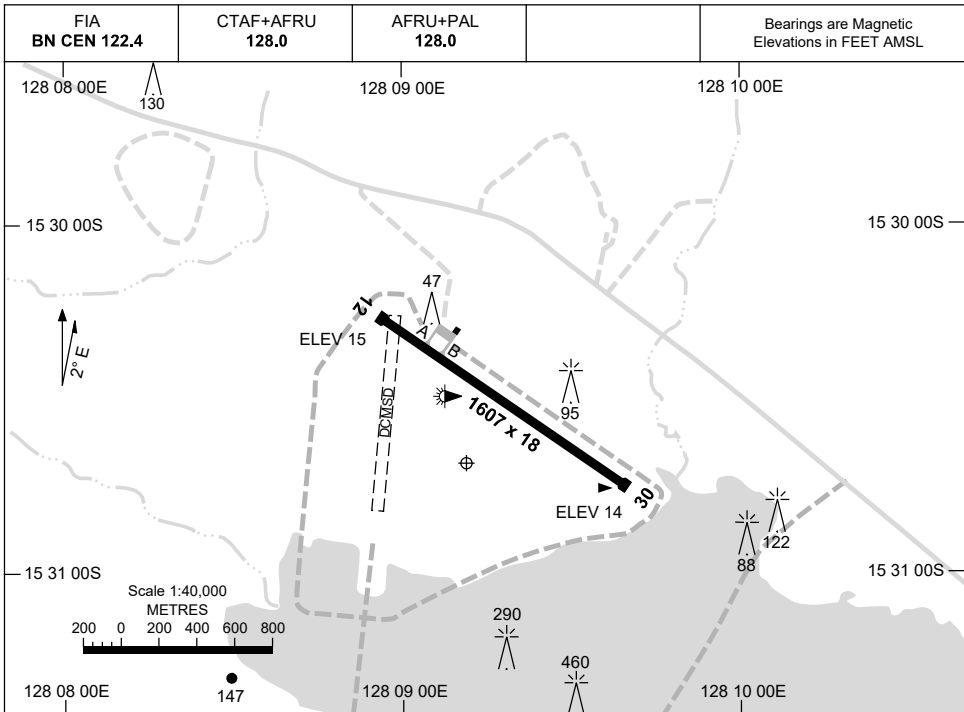

7 SEP 2023

AD ELEV 15
15 30 41S 128 09 11E

AERODROME CHART
WYNDHAM, WA (YWYM)

RWY	AERODROME LIGHTING	
	TAXIWAY : BLUE EDGE RL : AFRU+PAL 128.0 , SDBY PWR (1 HR PN. ARO 0400 990 204)	
12 <small>122</small>	LIRL	
<small>302</small> 30	LIRL	