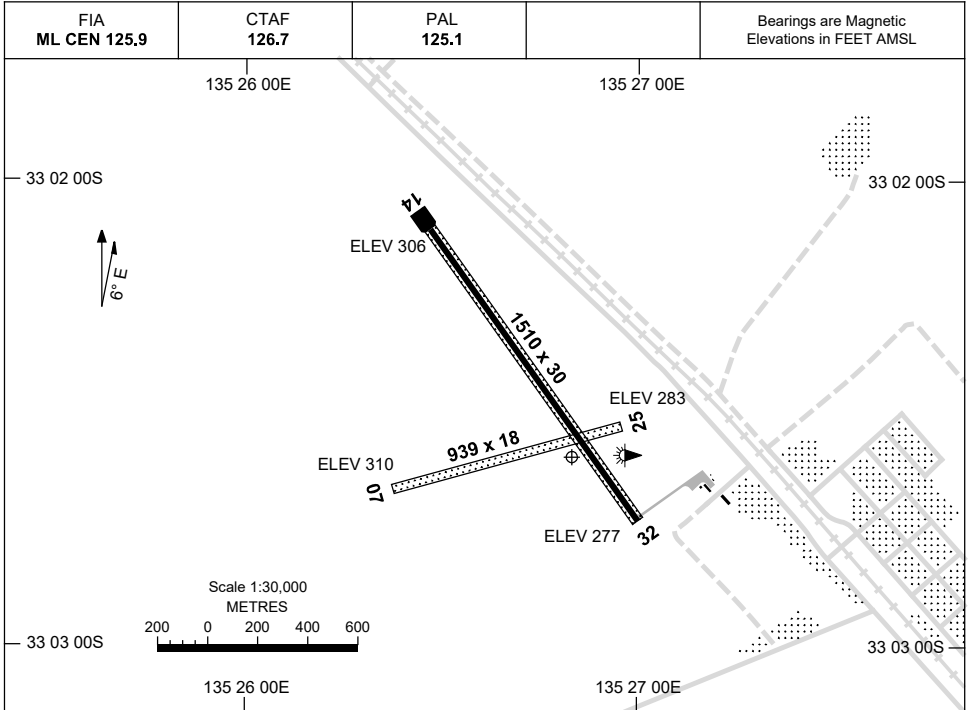

7 SEP 2023

AD ELEV 310
33 02 36S 135 26 50E

AERODROME CHART
WUDINNA, SA (YWUD)

	AERODROME LIGHTING
RWY	TWY : BLUE EDGE RL : PAL 125.1 , PTBL (EMERG ONLY, 60 MIN PN)
14 ¹³⁸ ³¹⁸ 32	LIRL PTBL LIRL PTBL
07 ⁰⁶⁸ ²⁴⁸ 25	PTBL PTBL