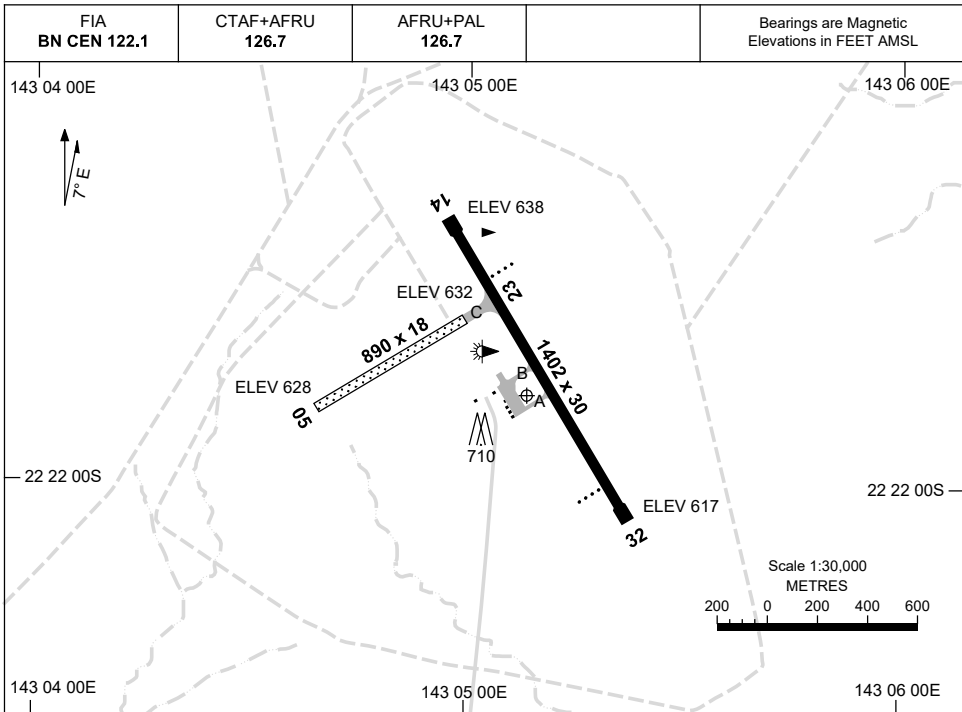

8 SEP 2022

AD ELEV 638
22 21 49S 143 05 08E

AERODROME CHART
WINTON, QLD (YWTN)

	AERODROME LIGHTING	
RWY	TAXIWAY : BLUE EDGE RL : AFRU+PAL 126.7 , SDBY (15 SEC)	
14 ¹⁴²	LIRL PAPI 3.0° 50.4FT PTBL	
322 32	LIRL PAPI 3.0° 50.4FT PTBL	
05 ⁰⁵²	NIL	
232 23	NIL	

NOTES

- FIA FREQ 122.1 AVBL 6500FT.
- RWY 14/32 PTBL LIGHTING AVBL DRG EMERG ONLY.

Changes: PAPI CMSD, PTBL LIGHTING, SDBY SWITCH TIME.

WTNAD01-172