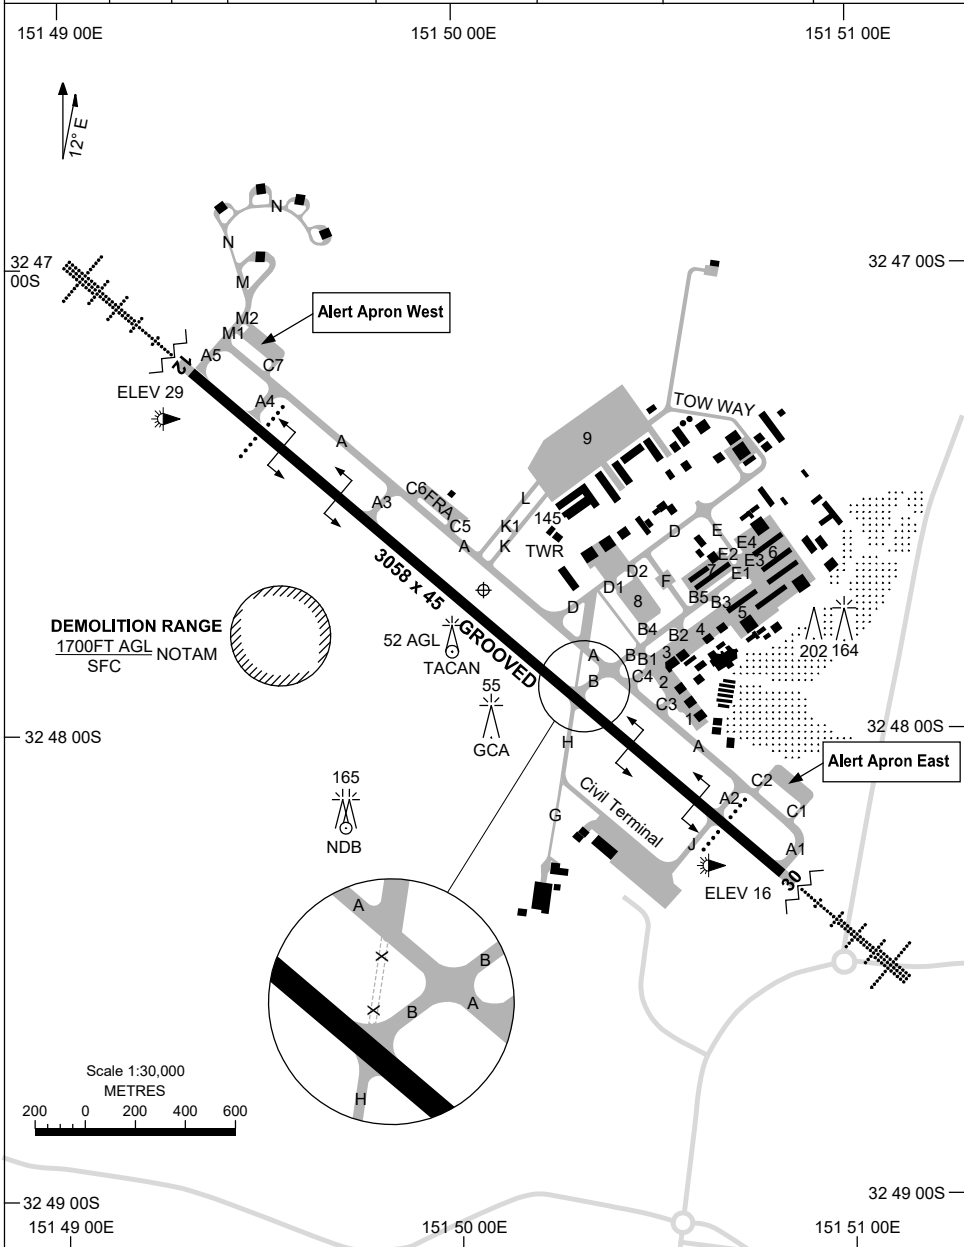

30 NOV 2023

ATIS 134.45 316.1 365	ACD 130.35	SMC 121.8	TWR 118.3 280.9 243.0	APP H 133.3 261.4 L 135.7 293.4	FIA (AH) BN CEN 125.7	CTAF+AFRU (AH) AFRU+PAL (AH) 118.3	BRG are MAG ELEV in FEET AMSL
-----------------------------	---------------	--------------	-----------------------------	---------------------------------------	--------------------------	--	----------------------------------

Changes: APP FREQ, Editorial.

WLMAD01-177