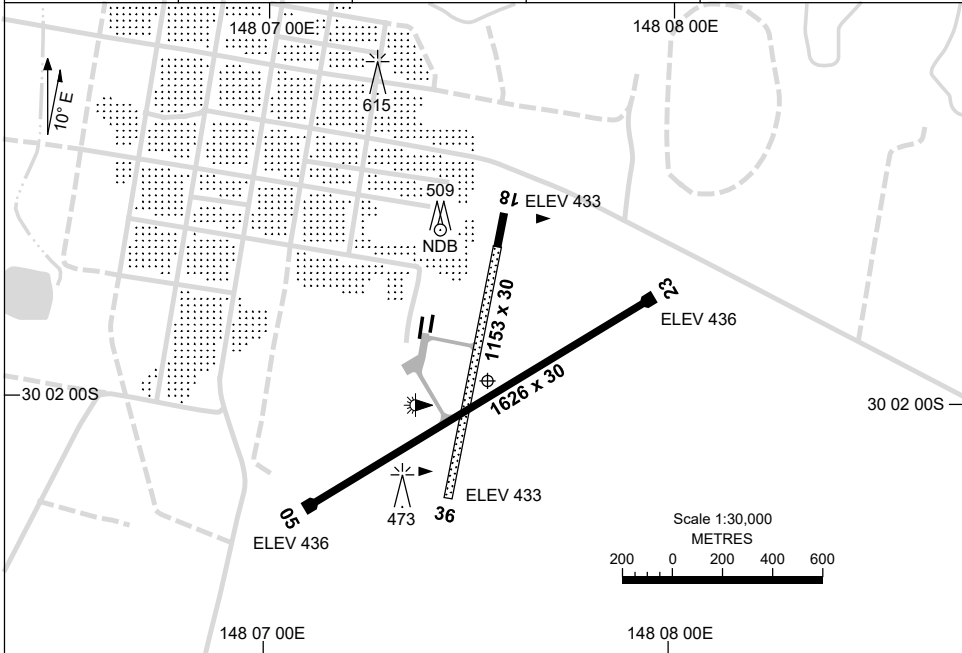

7 SEP 2023

AD ELEV 439
30 01 58S 148 07 33E

AERODROME CHART
WALGETT, NSW (YWLG)

AWIS 133.425	FIA BN CEN 127.1	CTAF 126.7	PAL+AA 122.4	Bearings are Magnetic Elevations in FEET AMSL
-----------------	---------------------	---------------	-----------------	--

RWY		AERODROME LIGHTING
		TAXIWAY : BLUE EDGE RL : PAL+AA 122.4 , SDBY MAN, PN.
05 ⁰⁴⁸	LIRL	
²²⁸ 23	LIRL	
18 ¹⁸⁰	NIL	
³⁶⁰ 36	NIL	

NOTES

1. FIA FREQ 127.1 AVBL CIRCUIT AREA.

Changes: NOTES.

WLGAD01-176