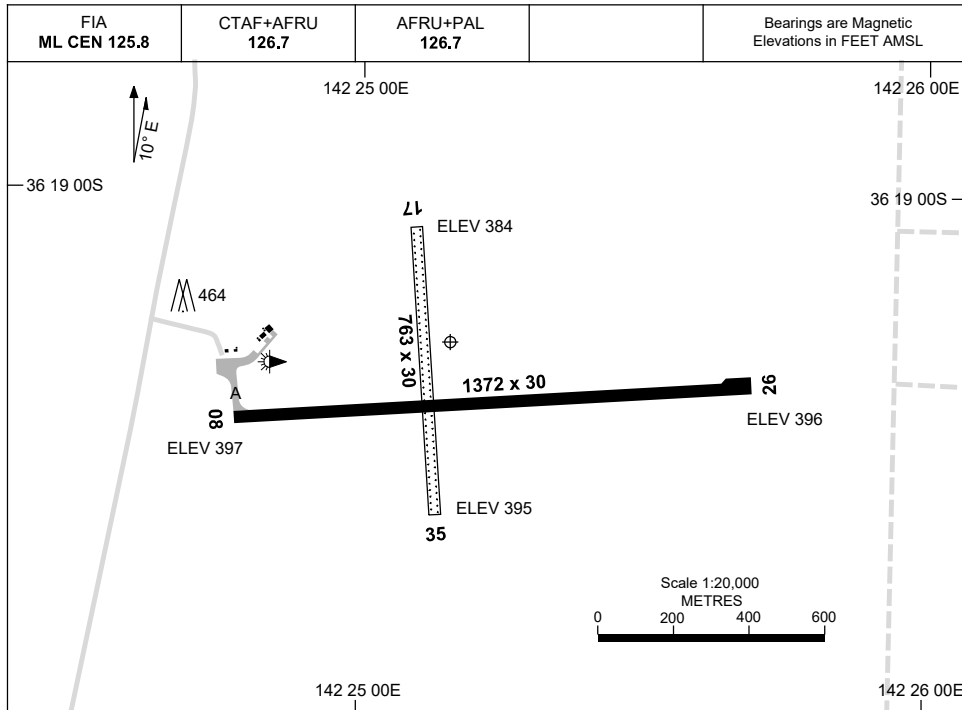

7 SEP 2023

AD ELEV 397
36 19 16S 142 25 10E

AERODROME CHART
WARRACKNABEAL, VIC (YWKB)

RWY		AERODROME LIGHTING	
		RL	: AFRU+PAL 126.7
08	⁰⁷⁶	LIRL	
²⁵⁶ 26		LIRL	
17	¹⁶⁶	NIL	
³⁴⁶ 35		NIL	

NOTES

1. FIA FREQ 125.8 AVBL CIRCUIT AREA.
2. AWIS (PHONE) 03 8470 3223