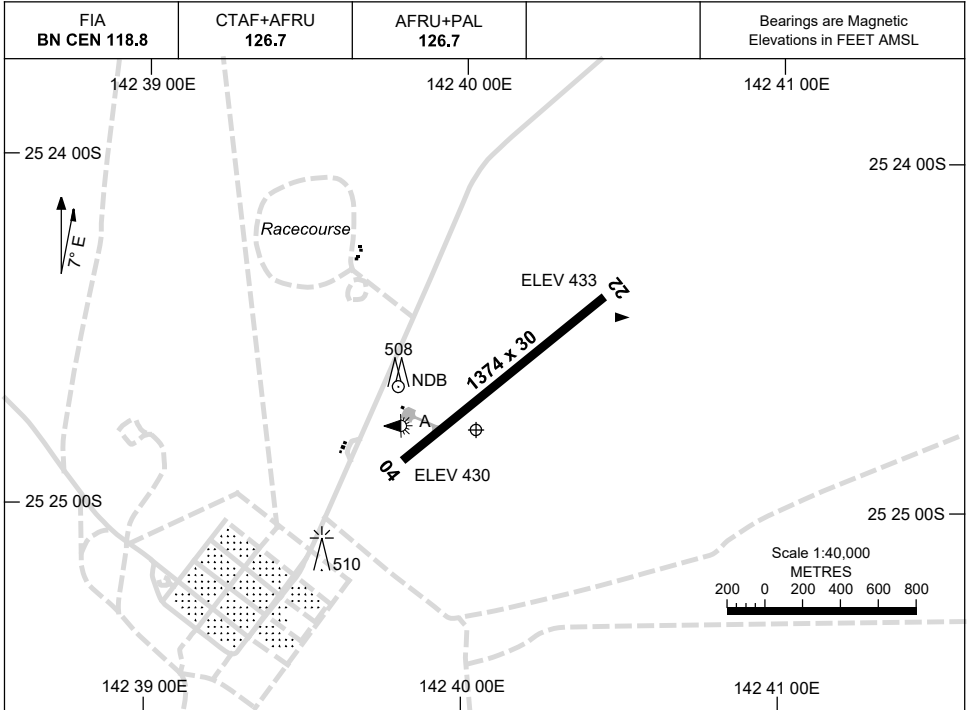

15 JUN 2023

AD ELEV 452
25 24 47S 142 40 02E

AERODROME CHART
WINDORAH, QLD (YWDH)

NOTES

1. FIA FREQ 118.8 AVBL 10,500FT.

Changes: MAG VAR.

WDHAD01-175