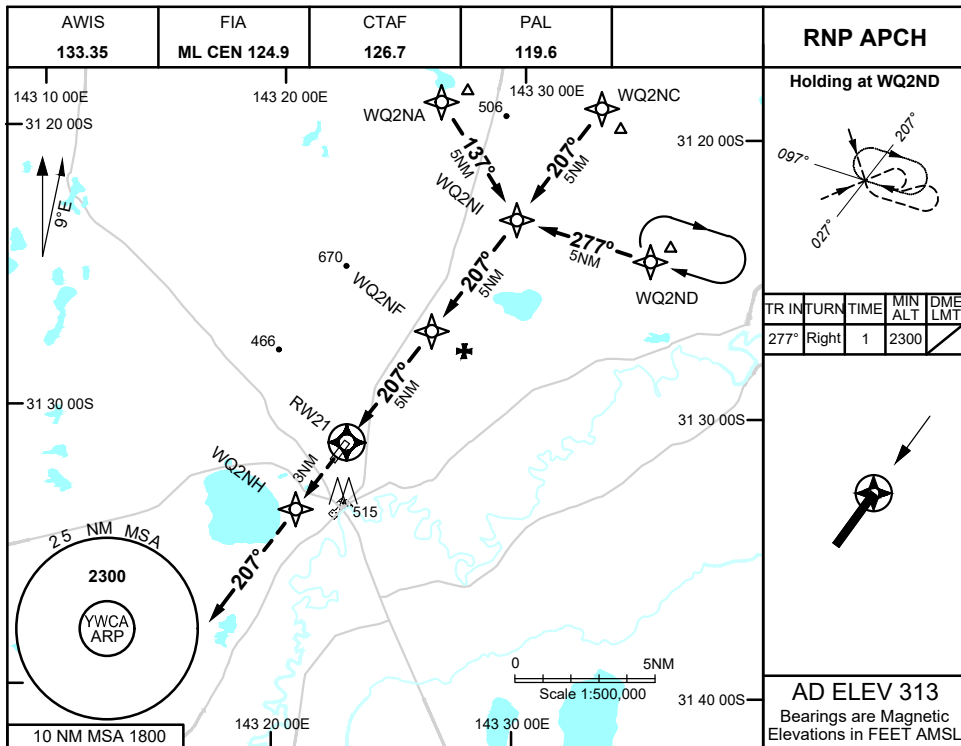

1 DEC 2022

NM TO NEXT WPT	RW21	1.5	2	3	4	WQ2NF	1	1.1				
ALT (3° APCH PATH)		830	990	1310	1630	1950	2270	2300				

CATEGORY	A	B	C	D
LNAV	<b>830</b> (524 - 3.0)			NOT APPLICABLE
CIRCLING	<b>920</b> (607 - 2.4)		<b>1100</b> (787 - 4.0)	
ALTERNATE	(1107 - 4.4)		(1287 - 6.0)	

**NOTES**  
1. MAX IAS:  
INITIAL : 210KTS

Changes: CHART TITLE, WPT IDENTs, Editorial

WCAGN02-173