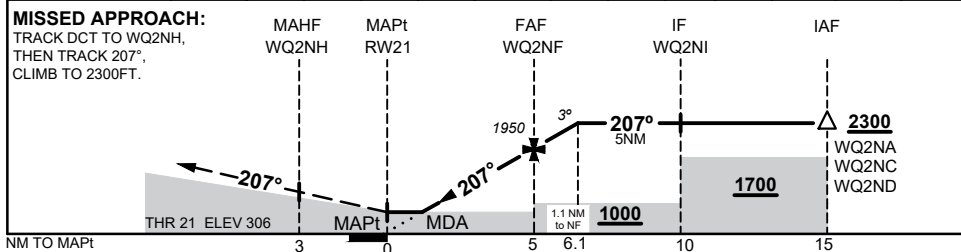

1 DEC 2022

NM TO NEXT WPT	RW21	1.5	2	3	4	WQ2NF	1	1.1				
ALT (3° APCH PATH)		830	990	1310	1630	1950	2270	2300				

CATEGORY	A	B	C	D
LNAV	<b>830</b> (524 - 3.0)			NOT APPLICABLE
CIRCLING	<b>920</b> (607 - 2.4)		<b>1100</b> (787 - 4.0)	
ALTERNATE	(1107 - 4.4)		(1287 - 6.0)	

**NOTES**  
1. MAX IAS:  
INITIAL : 210KTS

Changes: CHART TITLE, WPT IDENTs, Editorial

WCAGN02-173