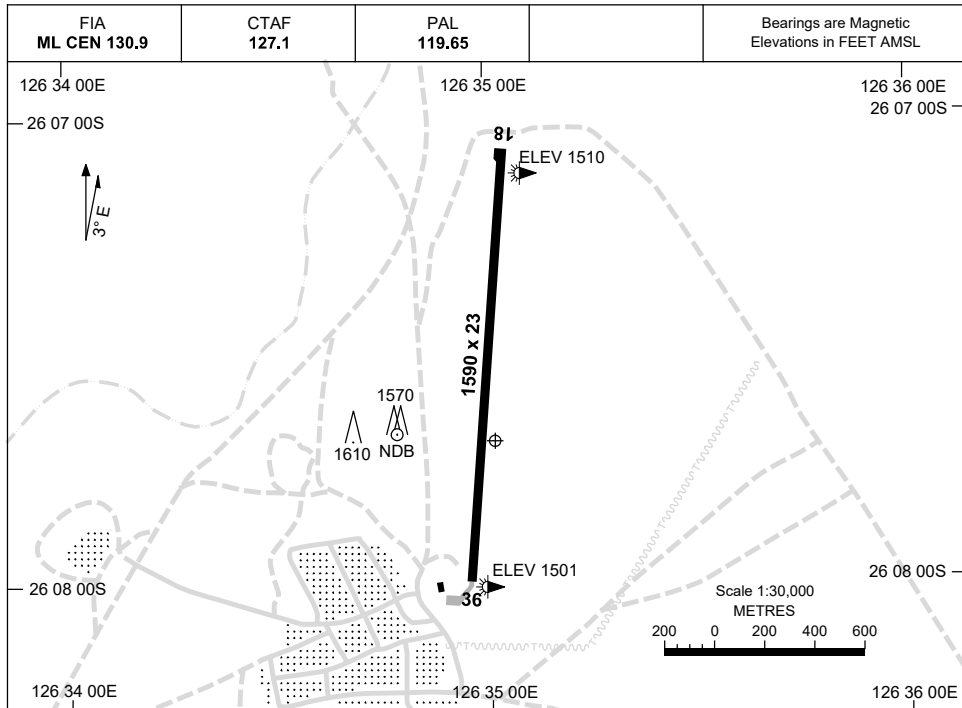

30 NOV 2023

AD ELEV 1510  
26 07 42S 126 35 00E

AERODROME CHART  
WARBURTON, WA (YWBR)

	<b>AERODROME LIGHTING</b>
<b>RWY</b>	RL : PAL 119.65
<b>18</b> <small>181</small>	LIRL
<small>001</small> <b>36</b>	LIRL