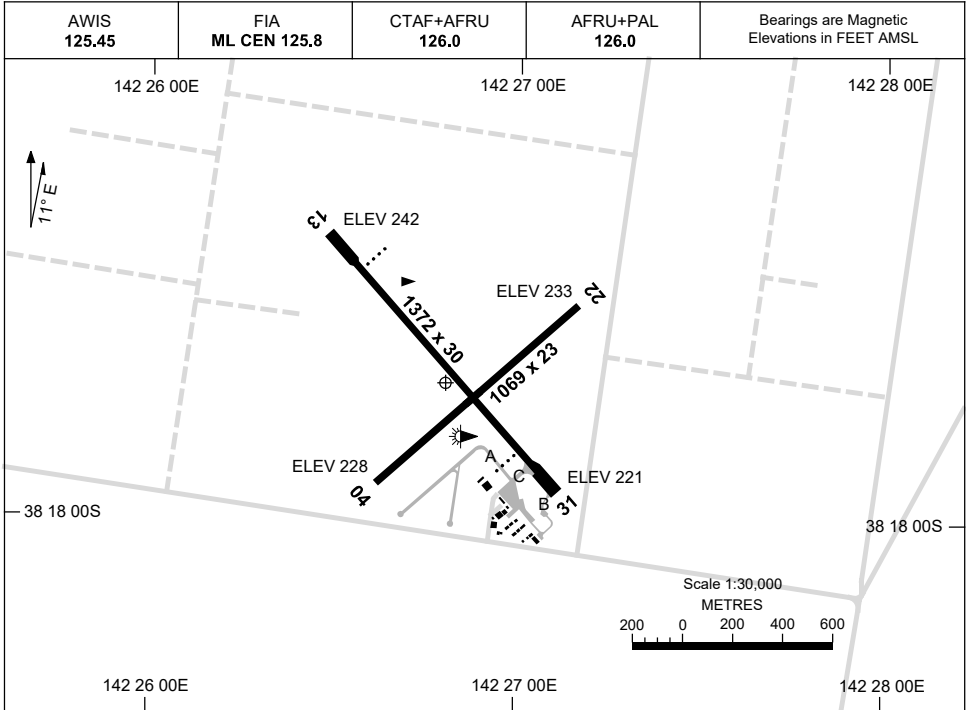

7 SEP 2023

AD ELEV 242
38 17 43S 142 26 48E

AERODROME CHART
WARRNAMBOOL, VIC (YWBL)

	AERODROME LIGHTING
RWY	TAXIWAY : BLUE EDGE RL : AFRU+PAL 126.0 , SDBY PWR (30 SEC)
13 ¹²⁷ 307 31	PAPI 3.0° 29FT LIRL PAPI 3.0° 29FT LIRL
04 ⁰³⁷ 217 22	NIL NIL

NOTES

1. AWIS RQ 1 SEC PULSE ACT.
2. FIA 125.8 AVBL IN CIRCUIT AREA.

Changes: RWY 22 THR ELEV.

WBLAD01-176