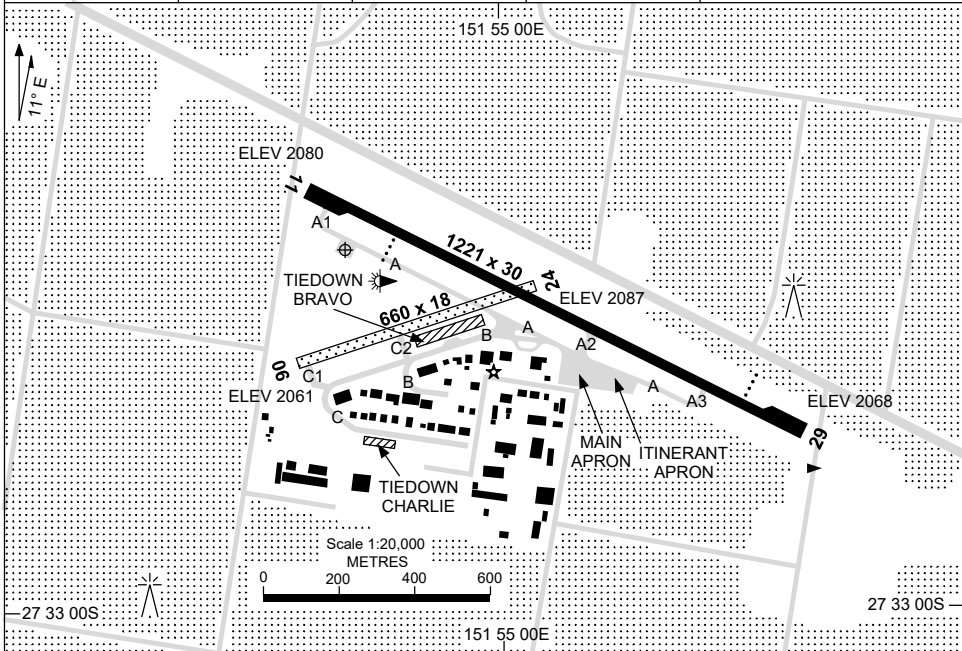

7 SEP 2023

AD ELEV 2087
27 32 29S 151 54 45E

AERODROME CHART
TOOWOOMBA, QLD (YTWB)

AWIS 127.05	FIA BN CEN 121.2	CTAF+AFRU 127.65	PAL+AA 122.4	Bearings are Magnetic Elevations in FEET AMSL
----------------	---------------------	---------------------	-----------------	--

AERODROME LIGHTING	
RWY	ABN : ALTN W/G 5 SEC TAXIWAY : GREEN CL TWY A, B (PARTIAL) BLUE EDGE TWY A1, A2, A3 RL : PAL+AA 122.4 , SDBY (15 SEC)
11 ¹⁰⁶	PAPI RIGHT SIDE 3.0° 45FT RTIL LIRL
286 29	PAPI RIGHT SIDE 3.0° 45FT RTIL LIRL
06 ⁰⁶²	NIL
242 24	NIL