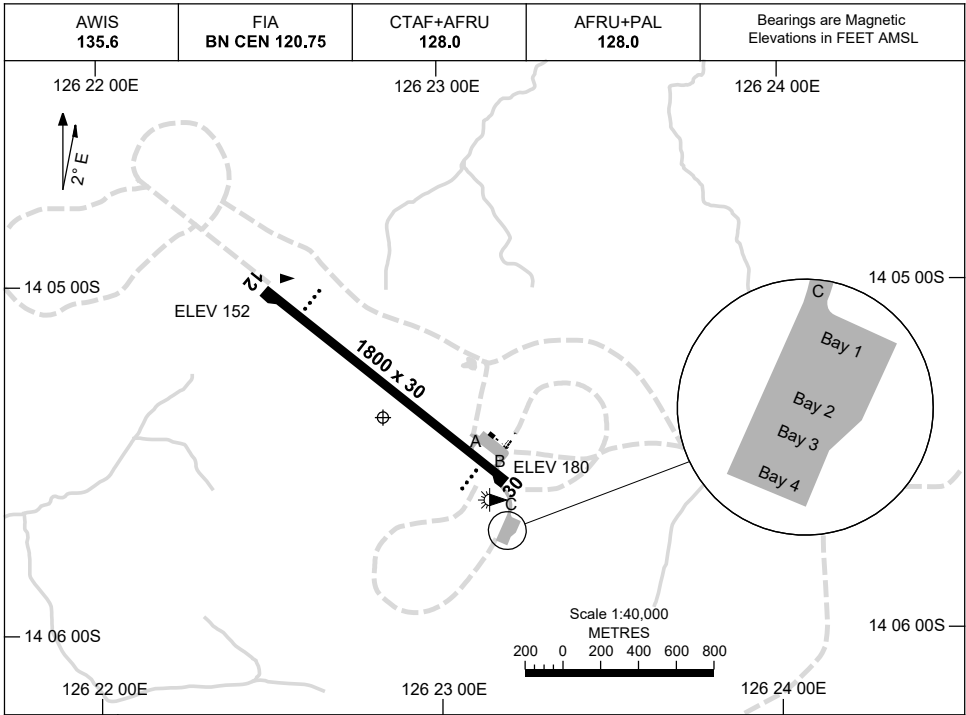

13 JUN 2024

AD ELEV 180
14 05 23S 126 22 51E

AERODROME CHART
TRUSCOTT-MUNGALALU, WA (YTST)

| AERODROME LIGHTING | |
|--|--|
| RWY | TAXIWAY : BLUE EDGE RL : AFRU+PAL 128.0 , SDBY |
| 12 ¹²⁶ 306 30 | PAPI 3.0° 39FT LIRL PTBL PAPI 3.0° 39FT LIRL PTBL |

NOTES

1. FIA FREQ 120.75 AVBL ABOVE FL330.
2. PTBL LIGHTING RQ 60 MIN PN.

Changes: TURNING NODE ADDED, Editorial.

TSTAD01-179