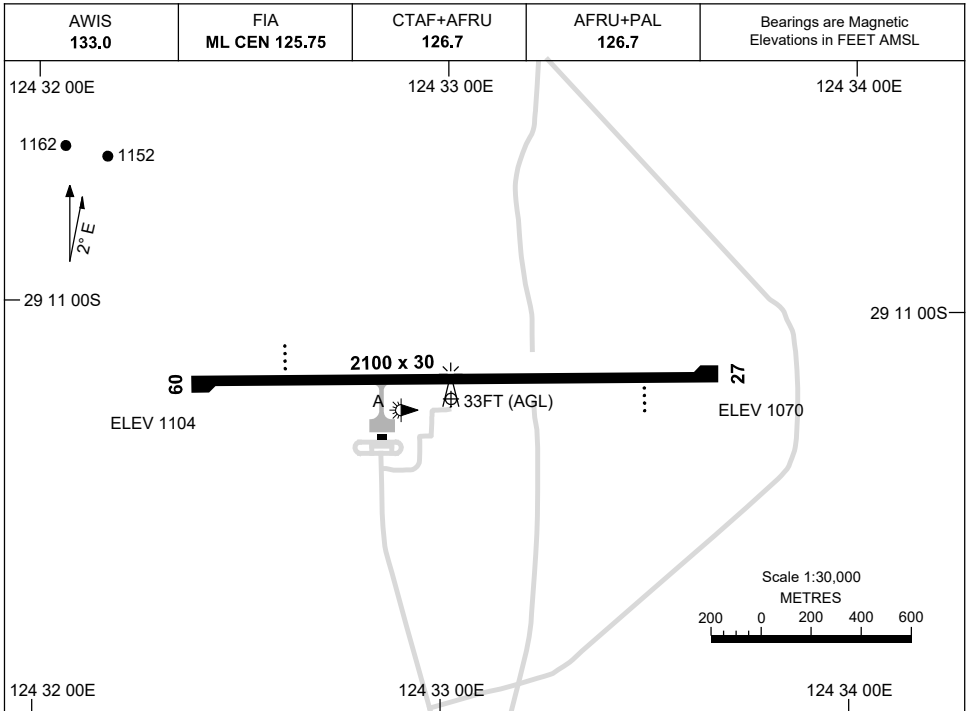

15 JUN 2023

AD ELEV 1104  
29 11 12S 124 33 01E

AERODROME CHART  
**TROPICANA, WA (YTRA)**

	<b>AERODROME LIGHTING</b>
<b>RWY</b>	TAXIWAY : BLUE EDGE RL : AFRU+PAL 126.7 , SDBY (15 SEC) , PTBL (EMERG ONLY, 90 MIN PN)
<b>09</b> <sup>087</sup>	PAPI 3.0° 41.3FT LIRL PTBL
267 <b>27</b>	PAPI 3.0° 41.3FT LIRL PTBL

**NOTES**

1. AWIS RQ THREE ONE-SECOND PULSE TO ACTIVATE.

Changes: SDBY SWITCH TIME.

TRAAD01-175