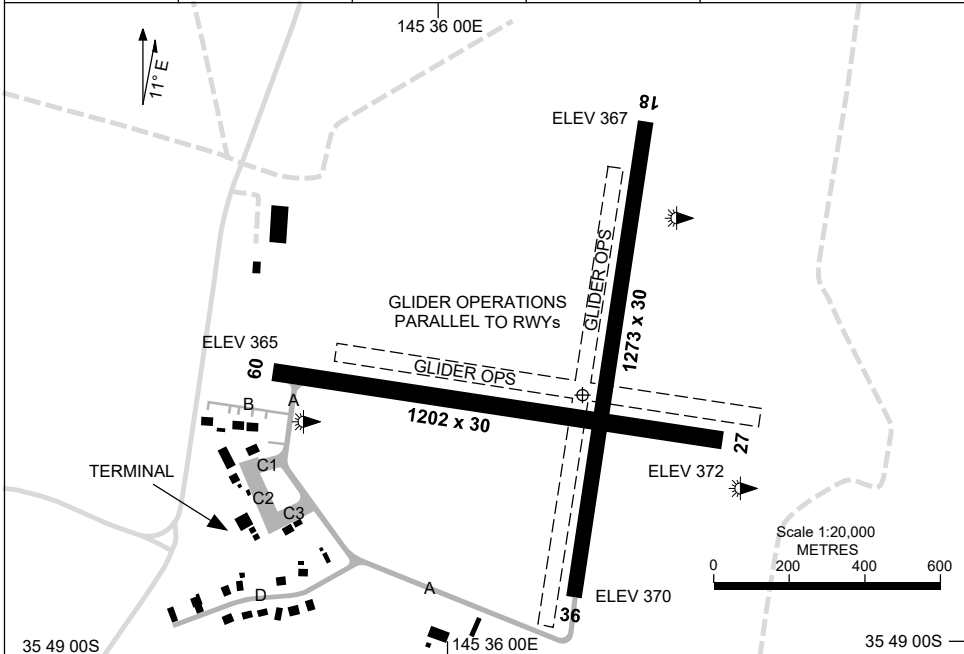

21 MAR 2024

AD ELEV 372
35 48 39S 145 36 15E

**AERODROME CHART
TOCUMWAL, NSW (YTOC)**

FIA ML CEN 118.6	CTAF+AFRU 125.5	AFRU+PAL 125.5		Bearings are Magnetic Elevations in FEET AMSL
---------------------	--------------------	-------------------	--	--

RWY		AERODROME LIGHTING
		TAXIWAYS : BLUE EDGE RL : AFRU+PAL 125.5
09 ⁰⁸⁷		LIRL
²⁶⁷ 27		LIRL
18 ¹⁷⁷		NIL
³⁵⁷ 36		NIL

NOTES

1. FIA FREQ 118.6 AVBL 4500FT.