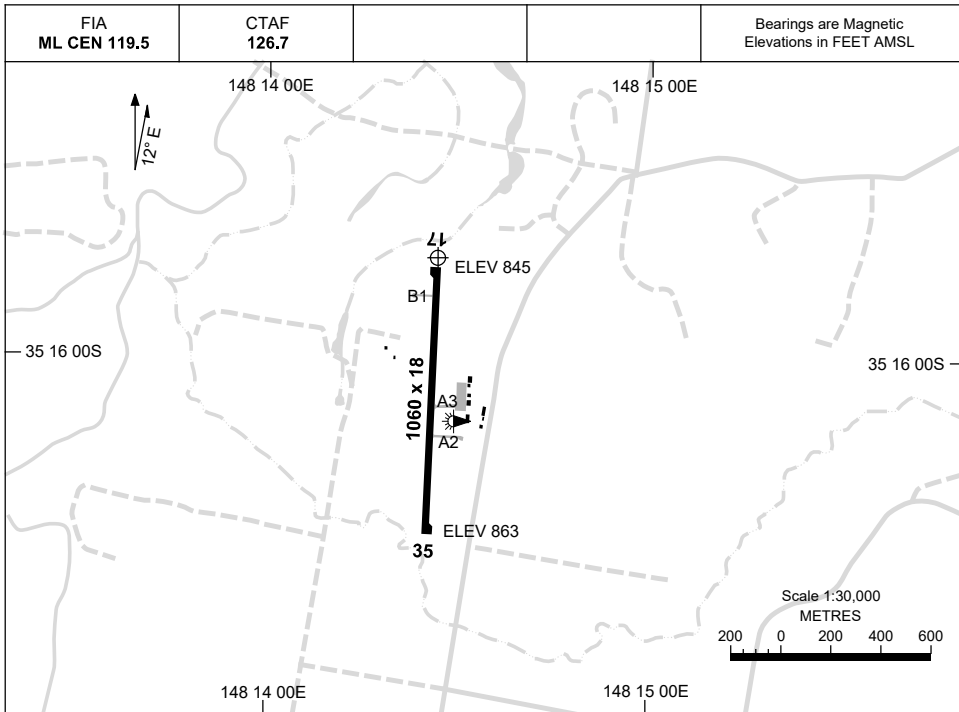

30 NOV 2023

AD ELEV 863  
35 15 46S 148 14 27E

AERODROME CHART  
**TUMUT, NSW (YTMU)**

	<b>AERODROME LIGHTING</b>
<b>RWY</b>	RL : MAN , EMERG ONLY (ARO PHONE 0429 814 400 : 0477 779 266 , AH 0427 470 555)
<b>17</b> <small>170</small>	NIL
<small>350</small> <b>35</b>	NIL

**NOTES**

1. FIA FREQ 119.5 AVBL IN CIRCUIT.

Changes: TWY, Editorial.

TMUAD01-177