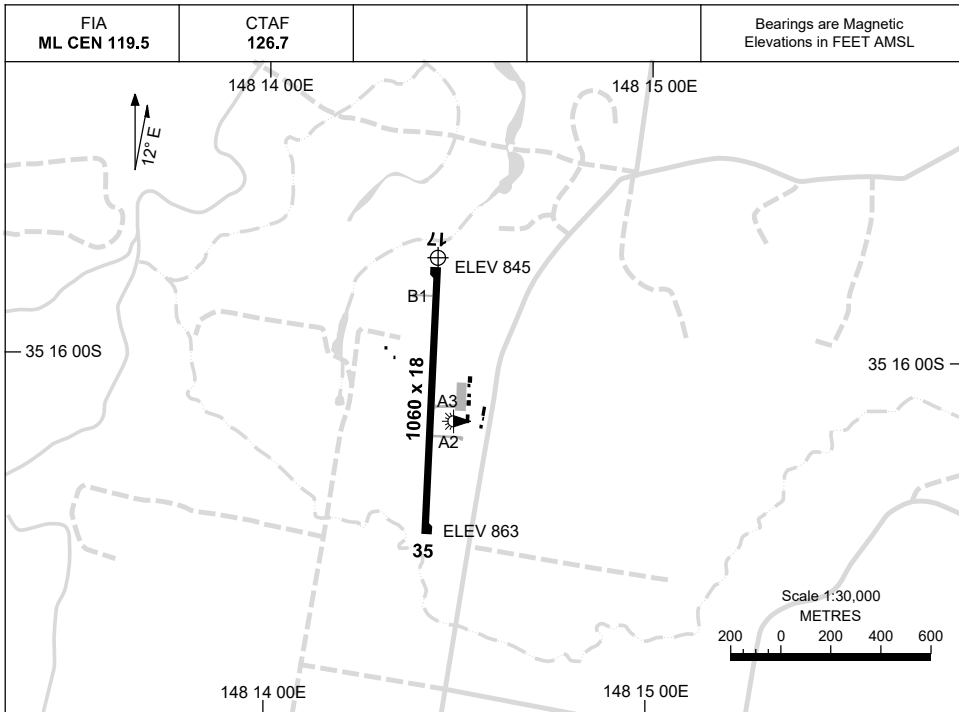

30 NOV 2023

AD ELEV 863
35 15 46S 148 14 27E

AERODROME CHART
TUMUT, NSW (YTMU)

	AERODROME LIGHTING
RWY	RL : MAN , EMERG ONLY (ARO PHONE 0429 814 400 : 0477 779 266 , AH 0427 470 555)
17 <small>170</small>	NIL
<small>350</small> 35	NIL

NOTES

1. FIA FREQ 119.5 AVBL IN CIRCUIT.

Changes: TWY, Editorial.

TMUAD01-177