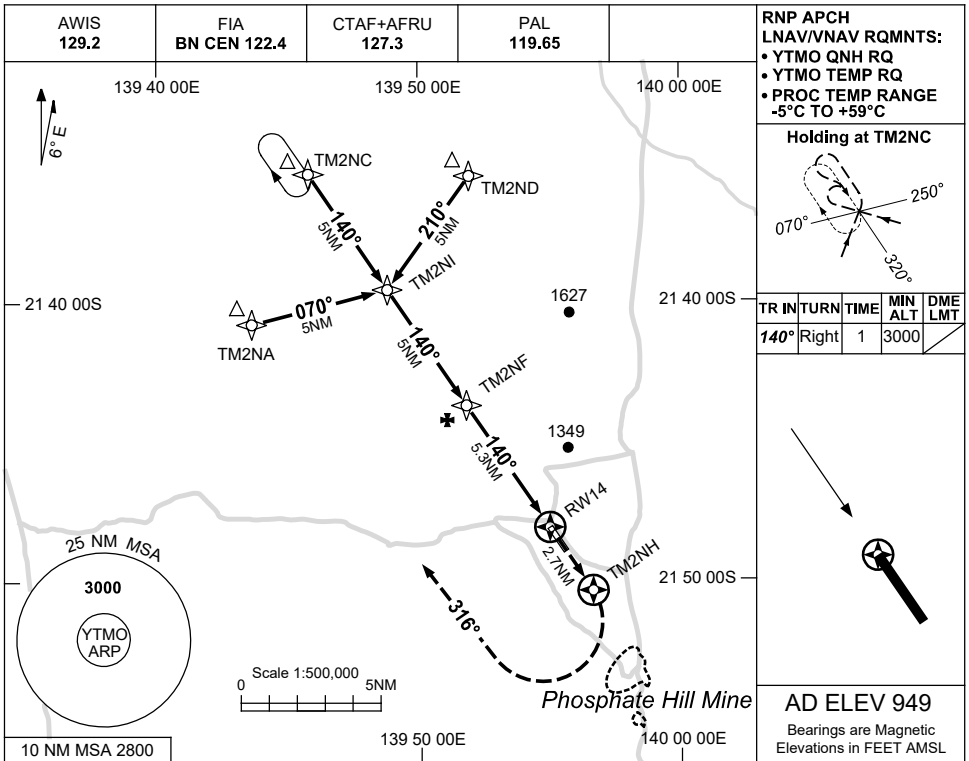

USE QNH

RNP RWY 14

21 MAR 2024

THE MONUMENT, QLD (YTMO)

NOTES

- 1. MAX IAS:
INITIAL : 210KT.

CATEGORY	A	B	C	D
LNAV/VNAV		1340 (391-2.2)		NOT APPLICABLE
LNAV		1660 (711-4.0)		
CIRCLING	1840 (891-2.4)		2010 (1061-4.0)	
ALTERNATE	(1391-4.4)		(1561-6.0)	

Changes: WPT NAMING CONVENTION.

TMOGN01-178