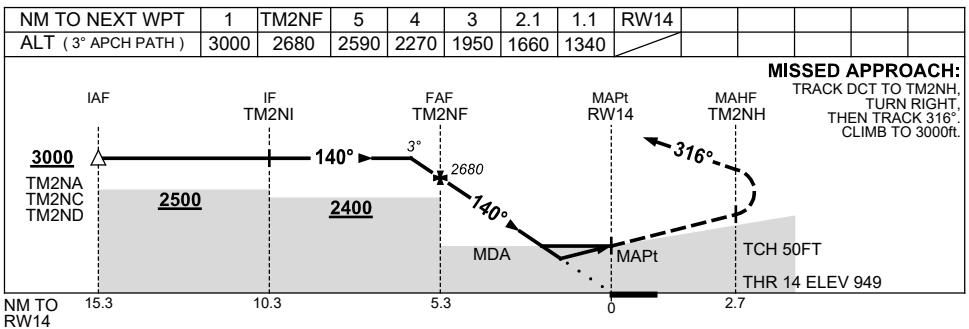

USE QNH

RNP RWY 14

21 MAR 2024

THE MONUMENT, QLD (YTMO)

NOTES

- 1. MAX IAS:
INITIAL : 210KT.

CATEGORY	A	B	C	D
LNAV/VNAV		1340 (391-2.2)		NOT APPLICABLE
LNAV		1660 (711-4.0)		
CIRCLING	1840 (891-2.4)		2010 (1061-4.0)	
ALTERNATE	(1391-4.4)		(1561-6.0)	