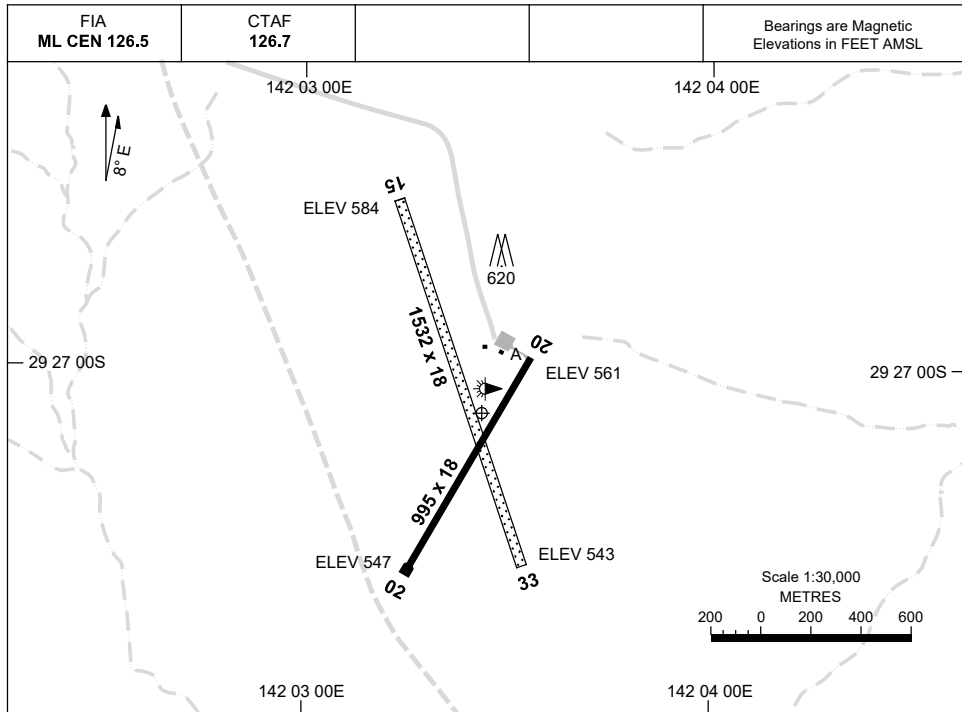

7 SEP 2023

AD ELEV 584
29 27 04S 142 03 28E

AERODROME CHART
TIBOOBURRA, NSW (YTIB)

	AERODROME LIGHTING
RWY	TAXIWAY : BLUE EDGE RL : SOLAR , HN. EMERG ONLY
02 022 202 20	
15 153 333 33	

NOTES

1. AWIS (PHONE) 02 9353 6454
2. IWI SOLAR POWERED.