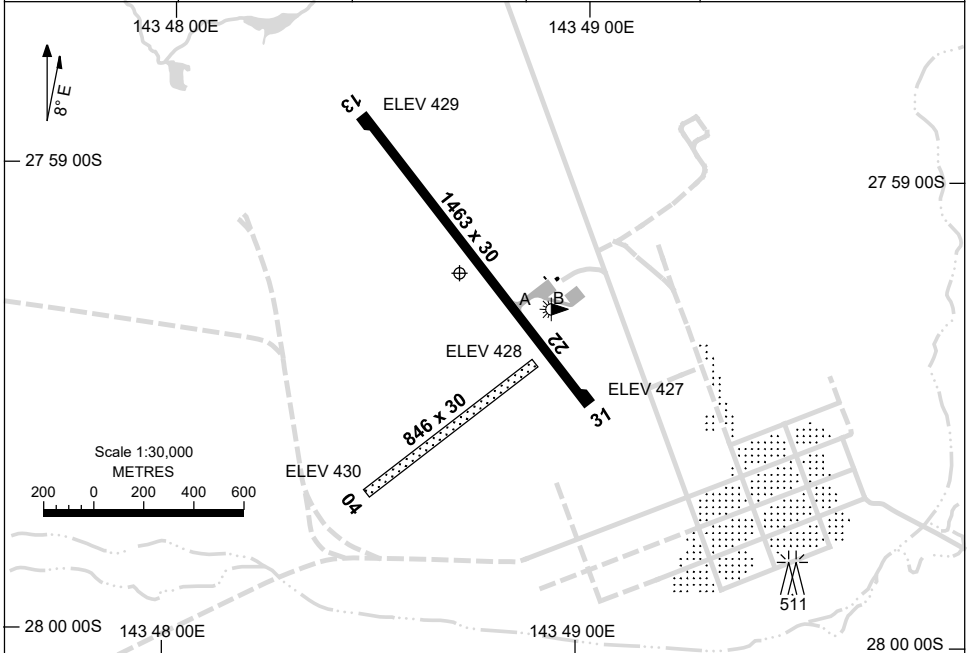

AD ELEV 433

AERODROME CHART

27 59 11S 143 48 39E

THARGOMINDAH, QLD (YTGM)

13 JUN 2024

FIA BN CEN 118.8	CTAF+AFRU 126.7	AFRU+PAL 126.7		Bearings are Magnetic Elevations in FEET AMSL
---------------------	--------------------	-------------------	--	--

RWY		AERODROME LIGHTING
		TAXIWAY : BLUE EDGE RL : AFRU+PAL 126.7, SDBY
13 ¹³²		LIRL
³¹² 31		LIRL
04 ⁰⁴³		NIL
²²³ 22		NIL

NOTES

1. AWIS (PHONE) 07 3564 3740
2. FIA FREQ 118.8 AVBL 3,000FT.

Changes: TWY DESIGNATORS.