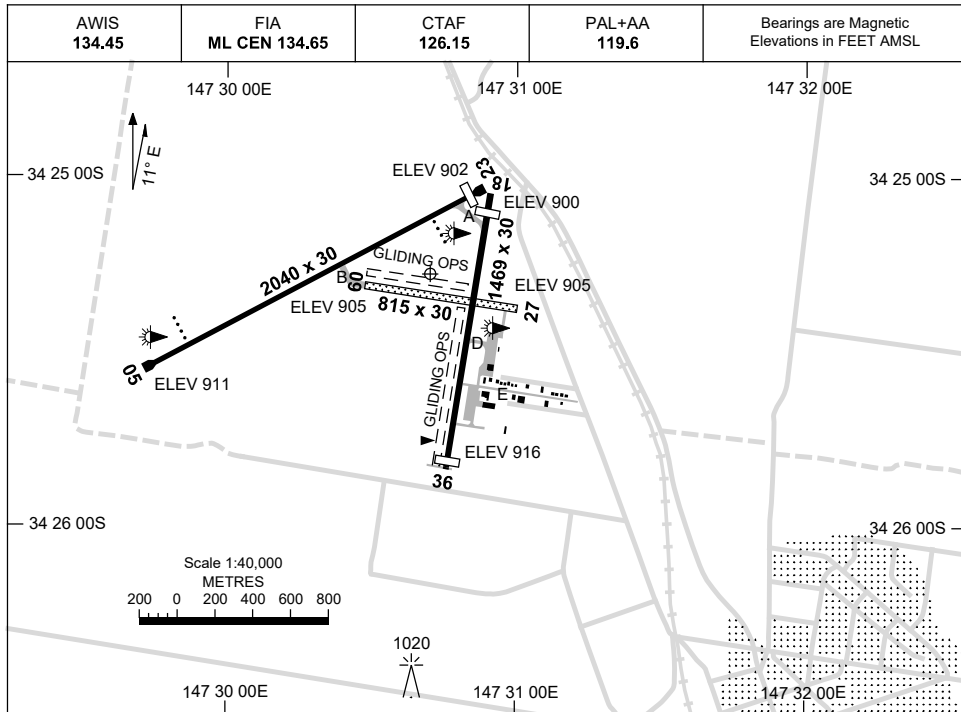

7 SEP 2023

AD ELEV 921  
34 25 17S 147 30 42E

AERODROME CHART  
**TEMORA, NSW (YTEM)**

RWY		AERODROME LIGHTING	
		TAXIWAY	RL
05	050	PAPI 3.0° 41.3FT	LIRL
230	23	PAPI 3.0° 41.3FT	LIRL
18	177	NIL	
357	36	NIL	
09	087	NIL	
267	27	NIL	

**NOTES**

- ML CEN FIA 134.65 AVBL IN CIRCUIT AREA.
- AWIS RQ 1 SEC PULSE TO ACT.

Changes: NOTES.

TEMAD01-176