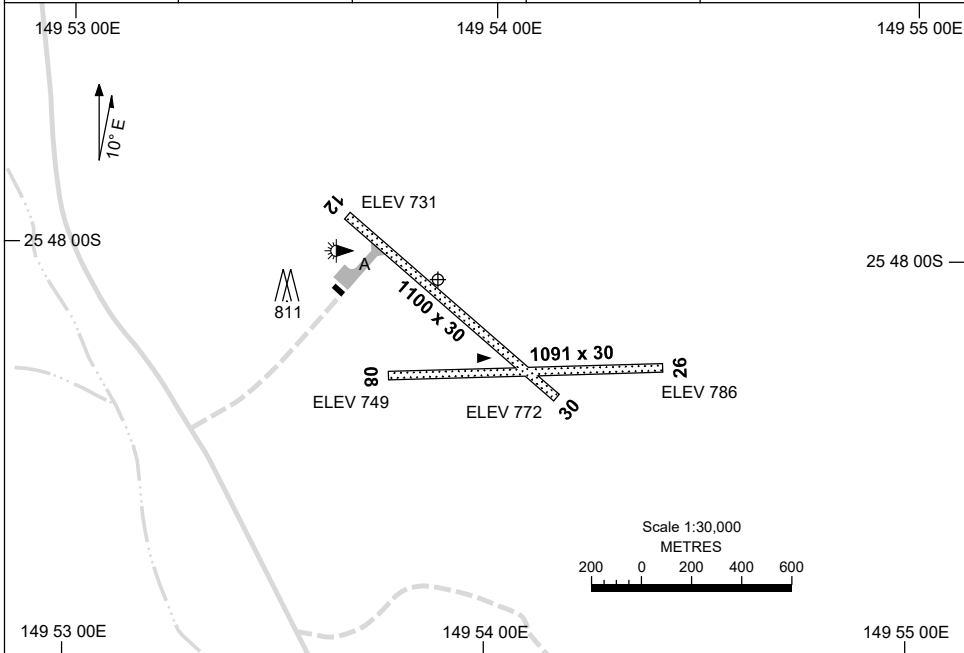

30 NOV 2023

AD ELEV 786  
25 48 07S 149 53 58E

AERODROME CHART  
**TAROOM, QLD (YTAM)**

FIA BN CEN 126.0	CTAF+AFRU 126.7	AFRU+PAL 126.7		Bearings are Magnetic Elevations in FEET AMSL
---------------------	--------------------	-------------------	--	--

RWY		AERODROME LIGHTING
		TWY : BLUE EDGE RL : AFRU+PAL 126.7 , SDBY (15 SEC)
<b>12</b> <small>120</small>	LIRL	
<small>300</small> <b>30</b>	LIRL	
<b>08</b> <small>078</small>	NIL	
<small>257</small> <b>26</b>	NIL	

**NOTES**

1. FIA FREQ 126.0 AVBL 8,000FT & ABOVE.

Changes: SDBY LIGHTING.

TAMAD01-177