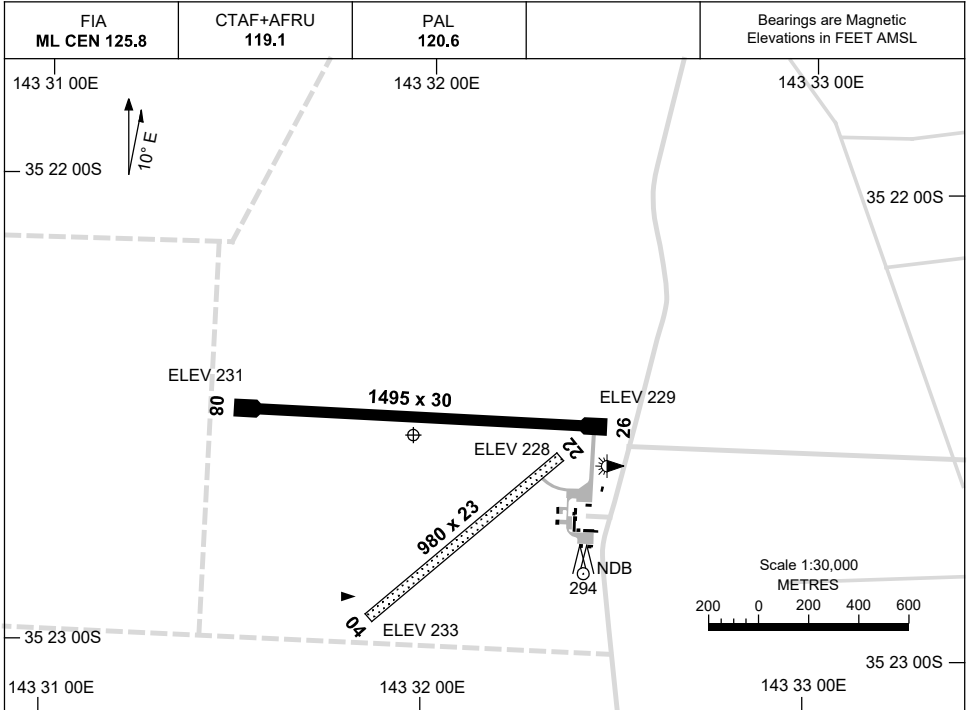

15 JUN 2023

AD ELEV 234
35 22 33S 143 31 58E

AERODROME CHART
SWAN HILL, VIC (YSWH)

	AERODROME LIGHTING	
RWY	TAXIWAY : BLUE EDGE RL : PAL 120.6 (RWY 04/22 PTBL EMERG ONLY 1 HR PN. CTC ARO 0400 806 604)	
08 <small>081</small>	LIRL	
<small>261</small> 26	LIRL	
04 <small>039</small>	PTBL	
<small>219</small> 22	PTBL	

NOTES

1. AWIS (PHONE) 03 8470 3221
2. ML CEN FIA 125.8 AVBL ABV 2500FT.

Changes: THR ELEV, NOTE 1 MOVED, Editorial.

SWHAD01-175