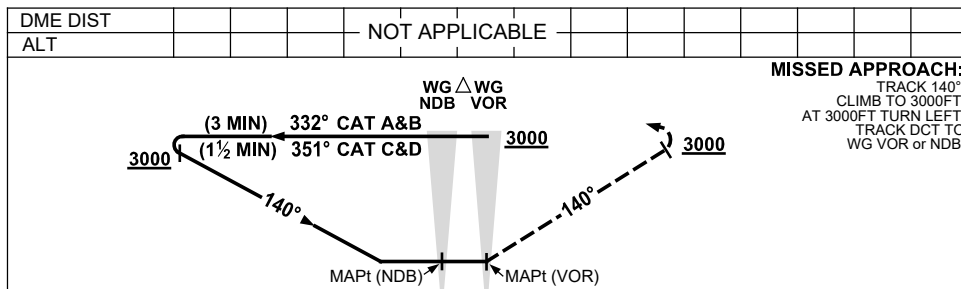

USE QNH

NDB-A or VOR-A

17 JUN 2021

WAGGA WAGGA, NSW (YSWG)

NOTES

1. MAX IAS :
HOLDING: 230KT.
INITIAL :
CAT A&B 140KT.
CAT C&D 210KT.
- * 2. NO CIRCLING IN SECTOR SOUTH OF RWY 05/23 AND RWY 12/30 BEYOND 3.5NM.

CATEGORY	A	B	C	D
CIRCLING *	‡ 1710 (986-2.4)	1810 (1086-4.0)	2010 (1286-5.0)	
ALTERNATE	(1486-4.4)	(1586-6.0)	(1786-7.0)	

Changes: FROM SUP H124/20.

SWGNB01-167