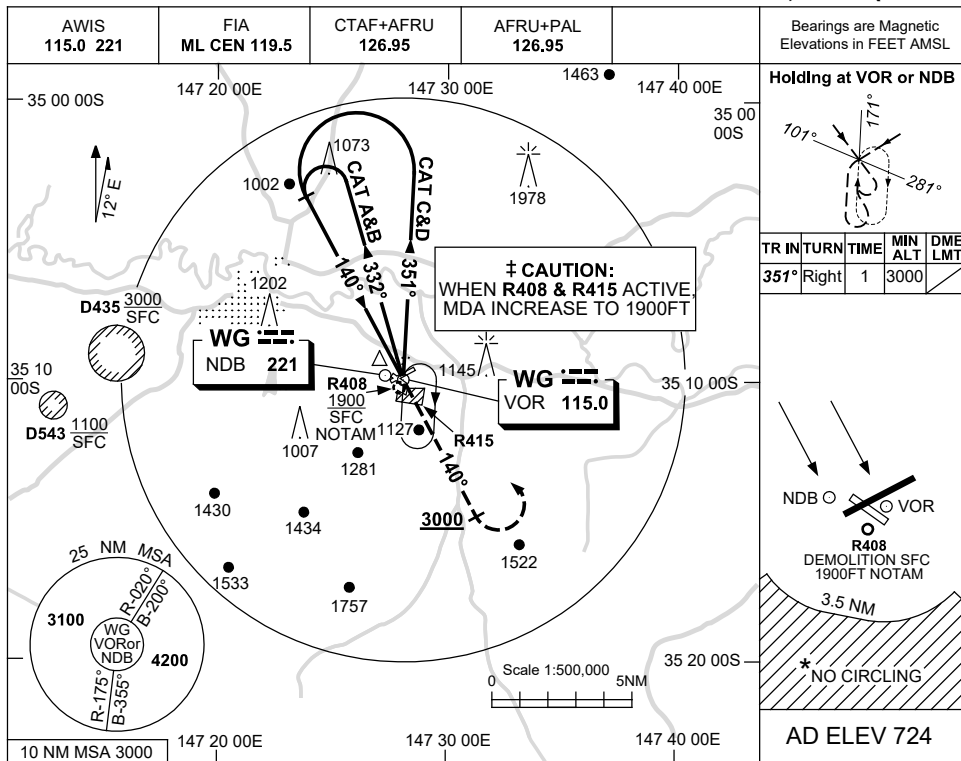

USE QNH

NDB-A or VOR-A

17 JUN 2021

WAGGA WAGGA, NSW (YSWG)

NOTES

1. MAX IAS :
HOLDING: 230KT.
INITIAL :
CAT A&B 140KT.
CAT C&D 210KT.
- * 2. NO CIRCLING IN SECTOR SOUTH OF RWY 05/23 AND RWY 12/30 BEYOND 3.5NM.

CATEGORY	A	B	C	D
CIRCLING *	‡ 1710 (986-2.4)	1810 (1086-4.0)	2010 (1286-5.0)	
ALTERNATE	(1486-4.4)	(1586-6.0)	(1786-7.0)	

Changes: FROM SUP H124/20.

SWGNB01-167