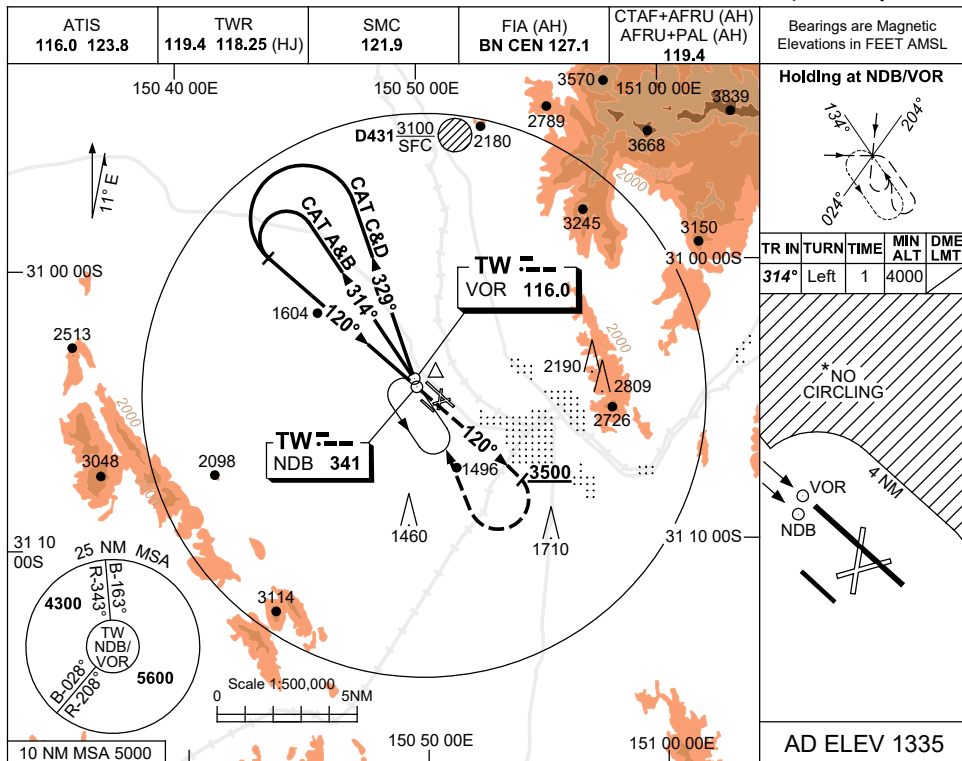

USE QNH

NDB-A or VOR-A

16 JUN 2022

TAMWORTH, NSW (YSTW)

DME DIST	NOT APPLICABLE		
ALT			

**NOTES**

1. MAX IAS:  
HOLDING: 210KT.  
INITIAL:  
CAT C&D 185KT.
- \*2. CAT A,B&C NO CIRCLING NE OF RWY 12L/30R BEYOND 4NM. MAX IAS 170KT.
3. CAT D NO CIRCLING NE OF RWY 12L/30R.
4. COLOUR: SEE SPEC NOTICES.

CATEGORY	A	B	C	D
CIRCLING *	2170 (835-2.4)	2400 (1065-4.0)	2400#(1065-5.0)	
ALTERNATE	(1335-4.4)	(1565-6.0)	(1565-7.0)	

Changes: UNLIT 1710FT OBST.

STWNB01-171