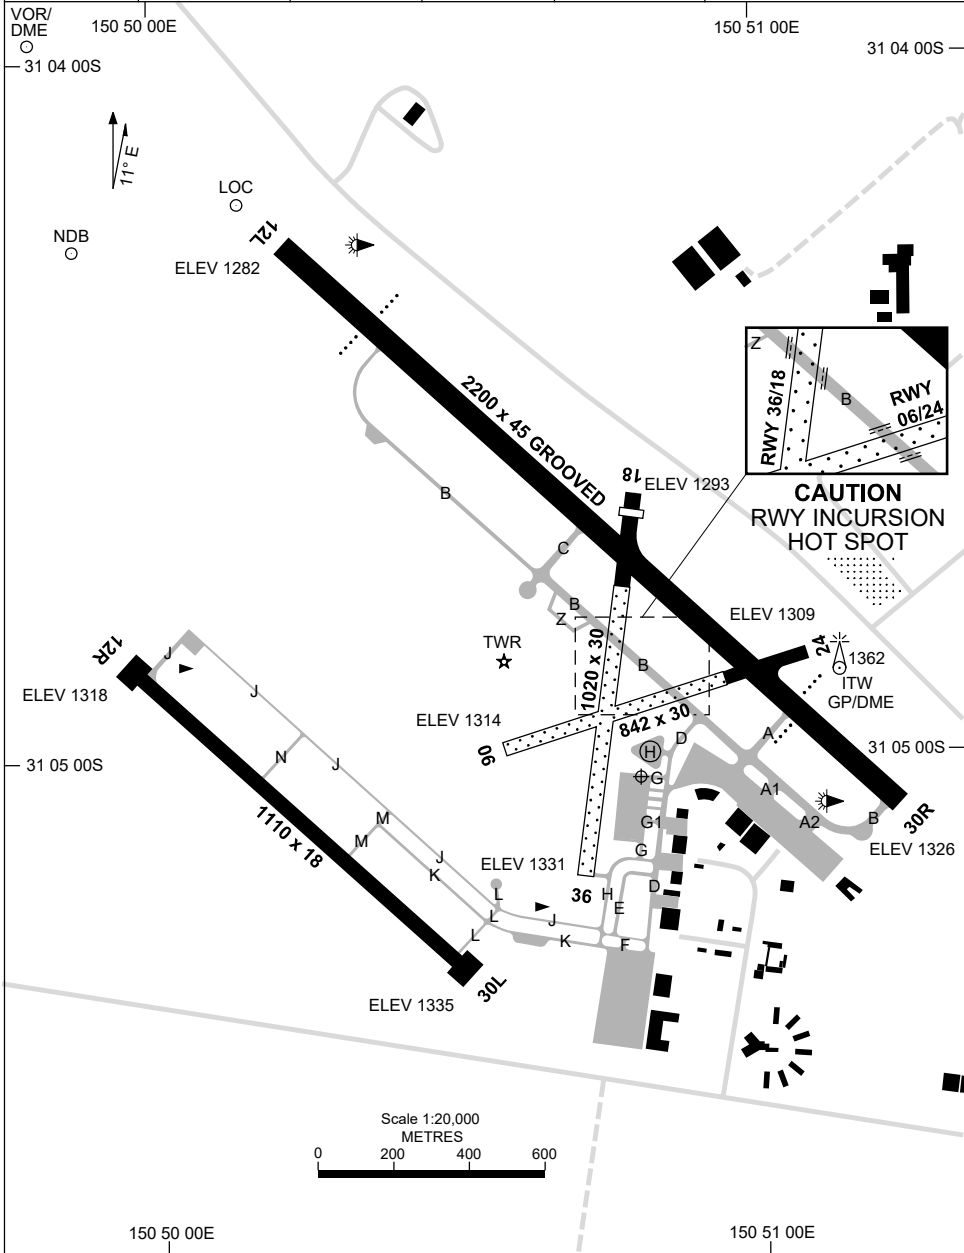

7 SEP 2023

AD ELEV 1335
31 05 02S 150 50 48E

AERODROME CHART - Page 1
TAMWORTH, NSW (YSTW)

ATIS 116.0 123.8	TWR 119.4 118.25 (HJ)	SMC 121.9	FIA (AH) BN CEN 127.1	CTAF+AFRU (AH) AFRU+PAL (AH) 119.4	Bearings are Magnetic Elevations in FEET AMSL
---------------------	--------------------------	--------------	--------------------------	--	--

Changes: NEW APRON.

STWAD01-176